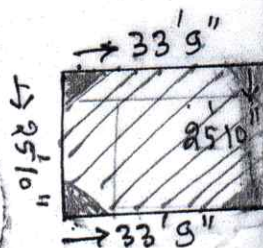

संकेत :- चिकी जमीन लाल
रेखा से चिह्नित है

राम जानकी मंदिर

भेड़मा चौक ← पक्की सड़क → पॉकी रोड → लौकलीगंज

चिकी जमीन का क्षेत्रफल

33.75 x 25.83 = 871

वर्गफुट

यानि 2000 कांठ कदी

यानि 2 डि०