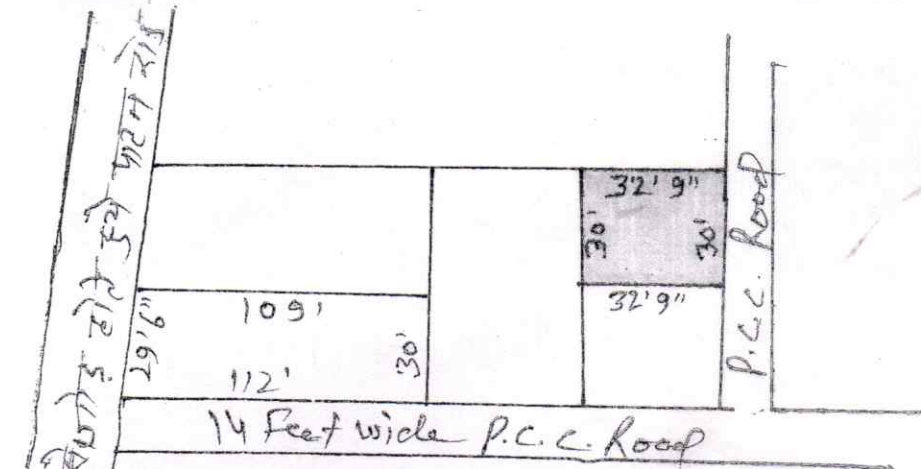

नक्शा ग्राम बैरिया थाना नं० 197 अंचल सदर मेदिनीनगर जिला पलामू।

North

बिक्री भूमि नक्शा में लाल रंग ██████ से दर्शाया गया है।

बिक्रेता :- श्रीमती रीना देवी पति का नाम श्री लव तिवारी, निवास स्थान ग्राम जोड़ पो० सिंगरा खुर्द थाना मेदिनीनगर जिला पलामू।

क्रेता :- श्रीमती सरिता पाण्डेय पति का नाम श्री बालमुकुन्द पाण्डेय, निवास स्थान ग्राम एवं पोस्ट बसना, थाना नावाबाजार जिला पलामू।

खाता नं०	प्लॉट नं०	रकबा	चौहदी
72 (बहत्तर)	344/A (तीन सौ चौवालीस बट्टा ए)	2.25 (दो दशमलव दो पांच) डी०	उ०- निपून देवी द०- श्रीमती देवी पू०- चौदह फीट चौड़ा पी० सी० सी० रोड प०- निज बिक्रेता

भूमि का माप

उत्तर से दक्षिण दोनों तरफ 30 फीट 0 ईंच

पूरब से पश्चिम दोनों तरफ 32 फीट 9 ईंच

40 नोटा 3/4

9/10 सल्ले-द उकार निपार