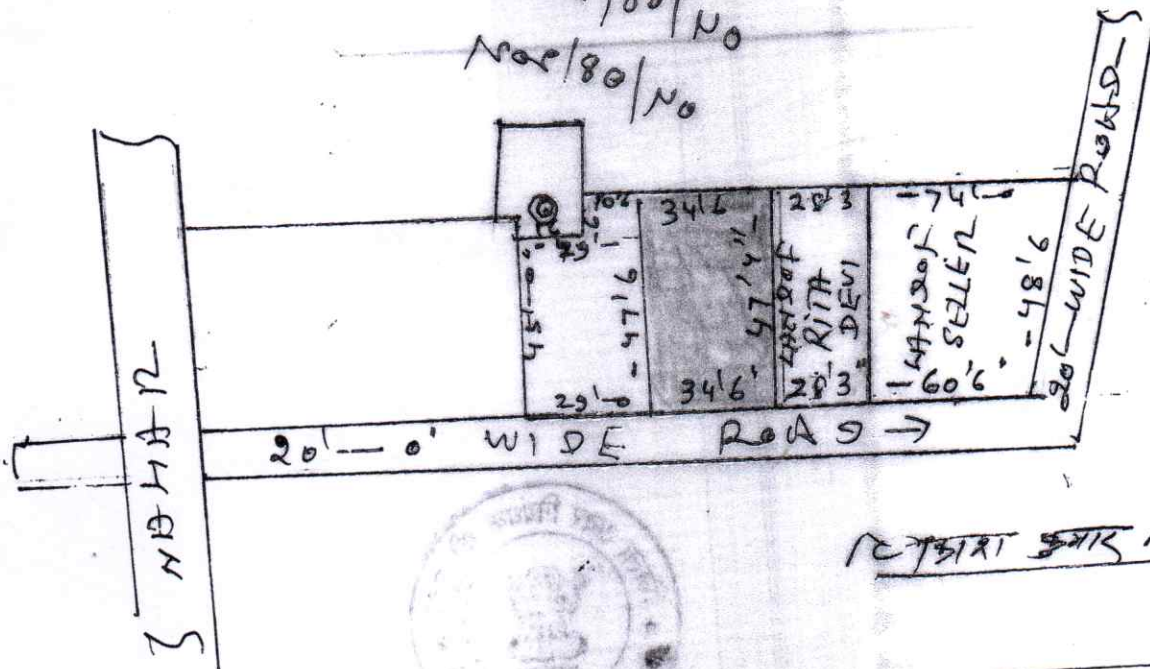

स्केच नम्बरा शासक आला (लोड) - चान 2 भाग नं. 198 भाग मोकिया
जिला - पलासु
निवृत्ती भूमि नम्बरा से [ ] लाल रंग से दर्शाया गया है
विवेक :- 1 श्री विकास कुमार सिंह [ ] दोनो का पिता [ ]
2 श्री कुमार विश्व प्रकाश सिंह [ ] विवचनाय प्रकृति है
निवृत्ती शासक + पोके नमगा [ ] पुल भाग हुडेना बाक
जिला पलासु न्या 14-57

श्री - श्रीमति मंजू देवी पति श्री अरुण राम मिश्रा शासक
वनादी पोके चौकी भाग हैर गा. जिला पलासु
न्या 14-57

2017 फाईल 2 फुवा
32 21 3-75
निवृत्ती शासक लाल पांच
की.

शासक
उमरि दामिण पुक नाम पा 1/4
उमरि दामिण पश्चिम नाम पा 1/4
उक से पश्चिम दोनो नाम उपा 1/4
न्या 80/No
न्या 80/No

चौकी
30- सिनेट्ट प्रकाश
4-20- चौकाला रव
पु - सील देवी
पा - नीज विक्रेता

विशाल कुमार सिंह

Kumar Bishar Bishar

25/3/22
25/3/22

मंजू देवी