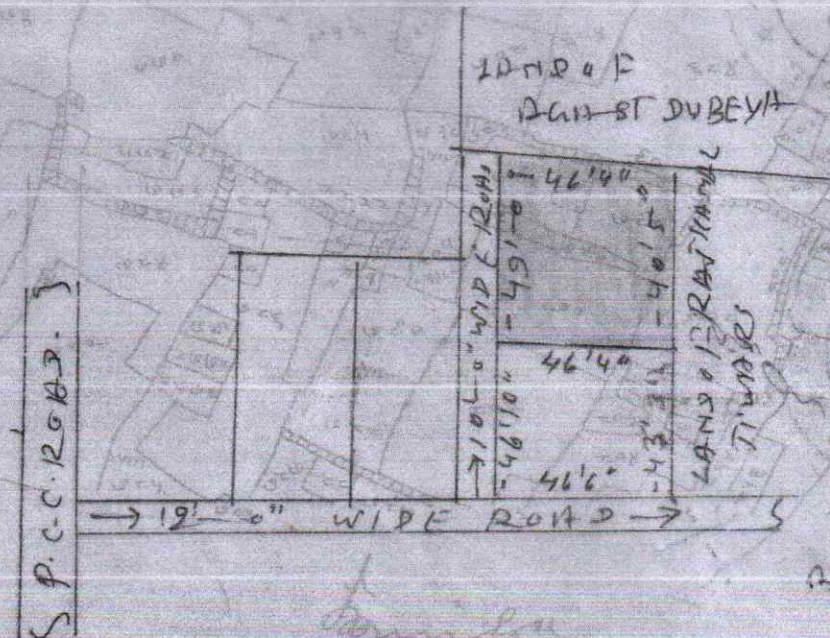

स्वैच नम्बा ग्राम रेडमा चारन- I थाना मैदिनी नगर  
 जिला - पलामु

विक्री भूमि नम्बा नै [ ] लाल रंग से दर्शाया गया है  
 विक्रेता - श्री आनन्द पुगारी तिवारी पिता स्व. रामदास तिवारी  
 ग्राम रेडमा चारन थाना मैदिनी नगर जिला  
 पलामु मण्डल

क्रेता - श्रीमति कनक कुमारी पति श्री आशिक कुमार  
 ग्राम बैलगा चारन थाना मनेका जिला  
 पलामु मण्डल

खेतों का क्षेत्रफल (रुबा)  
 183 677 4.75

गांव	उत्तर	दक्षिण	पश्चिम	पूर्व
उत्तर	40' 5"			
दक्षिण		49' 0"		
पश्चिम			46' 8"	
पूर्व				46' 8"

— चौकसी  
 30 - अमानत दुर्ग  
 40 - नीज विक्रेता  
 50 - रामदास तिवारी  
 60 - चौडा रास्ता  
 70 -

आनन्द पुगारी तिवारी  
 2.9.20

T.N  
 By  
 Rujas  
 Amin  
 11/11/2020

Kamak Kumari  
 05/12/2020