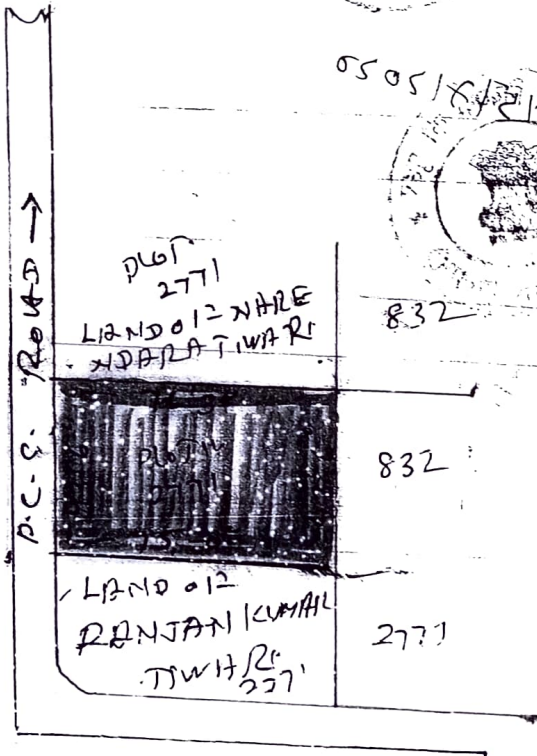

स्केच नम्बर ग्राम रेडगा - चान 4 पान न 188 पान मेदिनीनागा
जिला पलामु।

विक्री शक्ति नम्बर मे [] लाल रंग मे दर्शाया गया है
विक्रेता - श्री मोहन लाल तिवारी (पिता स्व. जगसुख तिवारी)
ग्राम रेडगा चान 4 चिपोंकी पान मेदिनीनागा
जिला - पलामु झारखण्ड

क्रमांक - श्री अरविन्द कुमार पाण्डेय (पिता श्री) विनादे कुं धाण्डेय

मजदाल पाना विक्रायुपुल। जिला पलामु

प्लॉट नं	फ्लॉट	रकबा	कॉस्ट
84	832	7.55	3289
	2771		

(खार 62000 पॉच-पॉच डीप)

कोटेशन
 30 - नौद तिवारी
 4 - राज कुमा तिवारी
 50 - (जगसुख तिवारी) वशोद
 50 - पीड 92 पी. सी. सी. डि

माप
 उत्तर से दक्षिण दौना माप 43'6"
 पूरक से पश्चिम उत्तर माप 76'3"
 पूरक से पश्चिम दक्षिण माप 75'0"

I. R.
 24
 Rupa
 20/6/2020

श्री लाल मोहन तिवारी