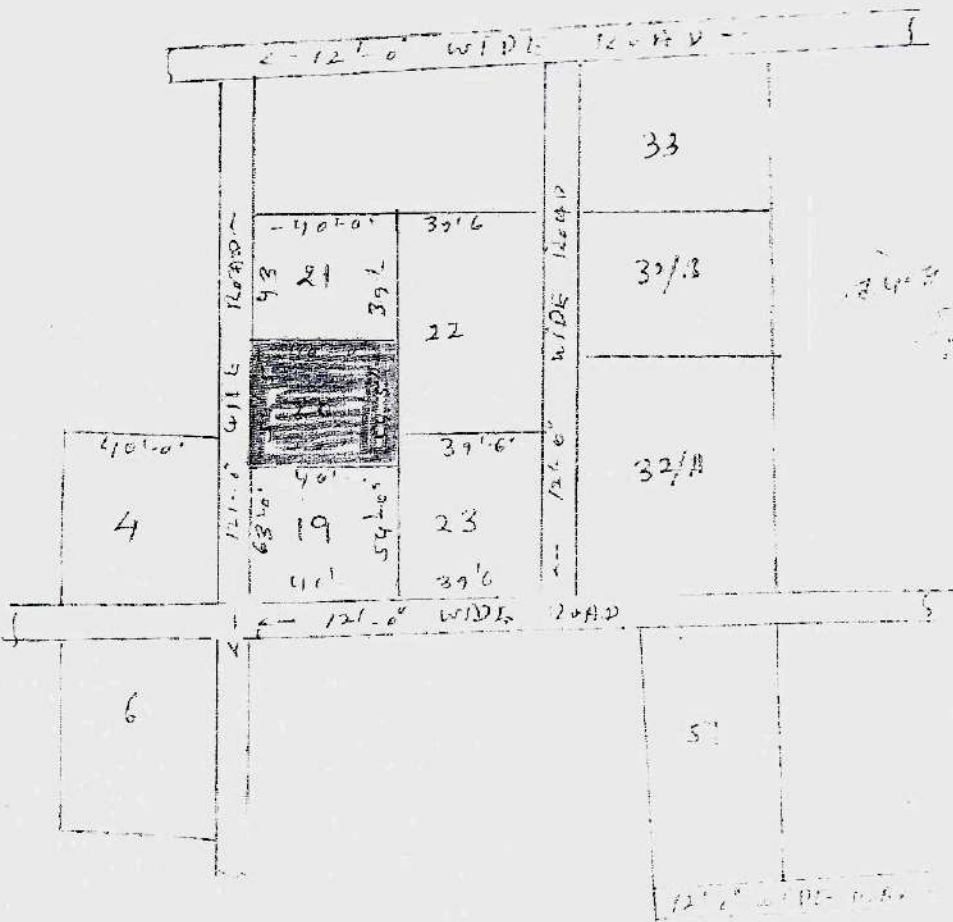

रकिय नक्शा ग्राम बीर सा भागा - 7- 197 भागा मीदिनी नगर जिला
 पलाशु।

विशेषी ग्राम नक्शा में [] लाल रंग से दर्शाया गया है

- विशेषी 7. सुषेण नाथ राय } नरसिंह 65 नवल विपार राय
 2. मोहन नाथ राय } 6. शिवमोहन (15 अंश 7 पात्र
 कालनाथ मोहन पलाशु

कृता का नाम - श्री राम दास त्रसाद मादक पिता श्री
 दाकुर त्रसाद मादक नाम जिला मुखुर
 पोस्ट जमुंडे भागा नगर इलाहाबाद जिला
 गढ़वा

कुड़ान	खालम	कौटेना	रकबा
20	68	374	65

नोट - उत्तर से दक्षिण दूरी 54' 5"
 पुरक से पश्चिम दूरी 40' 6"

34/3 नवल विपार राय
 15 अंश 7 पात्र
 02/1/99