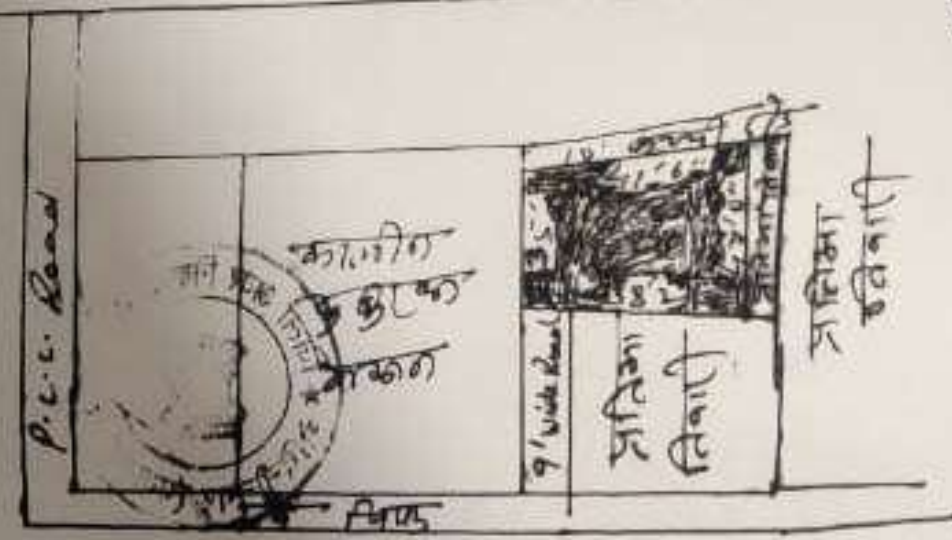

गजरी गवना

ग्राम कारागोटा वार्ड no 6 थाना no 198,
थाना मैदिनीगढ़ जिला पंजाब।

पिछला - मानिता कुमारी पति धानाम स्व
सुनील कुमार साठ तटीडीह वीणामुड़ा
व थाना नौडीहा बाजार, जिला पंजाब।
कुल - मीनवी पुजा देवी पति गी विण
राम साठ सेवती, वीण काजी पट्टी थाना
बहली जिला पंजाब।

खाना no फॉट no डिवा
66 902 ए=54
दिकान 6 मकान 0=3/4

पॉटडी
कु
कच्ची लड
प्रतिमा शिवारी
प्रतिमा शिवारी
कालीन कुजु
मकान

जमीन का नक्शा
उत्तर पूर्व दक्षिण पूर्व तट से तालीस फीट एवं
उत्तर पूर्व दक्षिण पूर्व तट से तालीस फीट एवं
पूर्व से पश्चिम उत्तर तट से तालीस फीट एवं
एवं पूर्व से पश्चिम दक्षिण तट से 38'2" है।

PANKI ROAD P.W.D

Handwritten signature and date: 07/03/2022

मानिता कुमारी
पुजा देवी