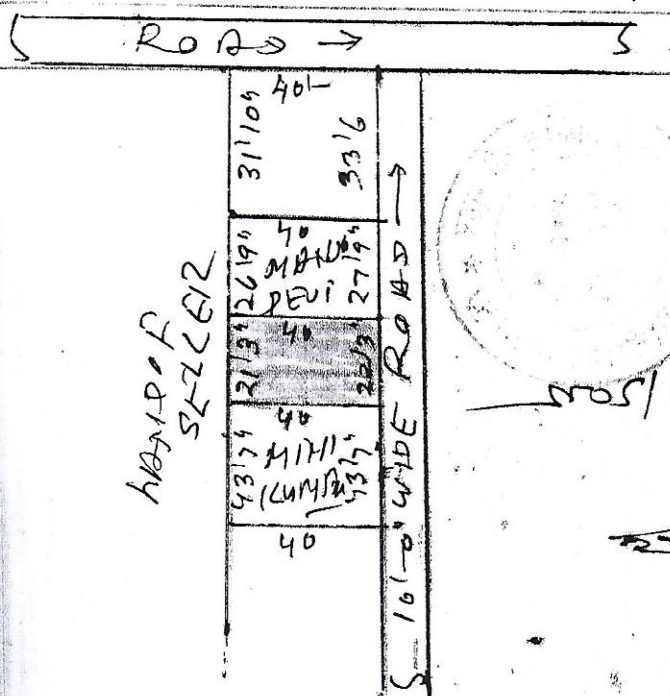

स्केच नम्बर 198 भागा
 मंडीरीनगा (पिना-पलाय)
 विक्री क्रम नम्बर 198 भागा

ज्याम रोज से दक्षिण गचा है
 विक्री - श्री रामा कान्त मेहरा, पिना स्व. विजय कान्त मेहरा
 गांव - पावला खुर्द पो. (नवाडीह) भागा नो. 198 भागा
 (पिना-पलाय) मालवा

क्रमा - श्री जय रघुनंदन मेहरा पिना श्री (पलायन) मेहरा
 गांव + पो. पला भागा हरेगा पिना-पलाय
 मालवा

प्लान फील 2 रुपा 400 रु/र
 298 315 0.02 870
 (वै. डी.एम.)

प्लान
 उप- मंजू देवी
 क. मीनी कुमारी
 कु. 10 - चा. डराबा
 प. विक्रेता नीर

माप
 उत्तर से दक्षिण अक्ष लंब 22' 3"
 उत्तर से दक्षिण पश्चिम लंब 21' 3"
 अक्ष से पश्चिम उत्तर लंब 40'-0"
 अक्ष से पश्चिम दक्षिण लंब 40'-0"

रामा कान्त मेहरा -

जय रघुनंदन मेहरा

Tar
 Ravi
 21/11/2022