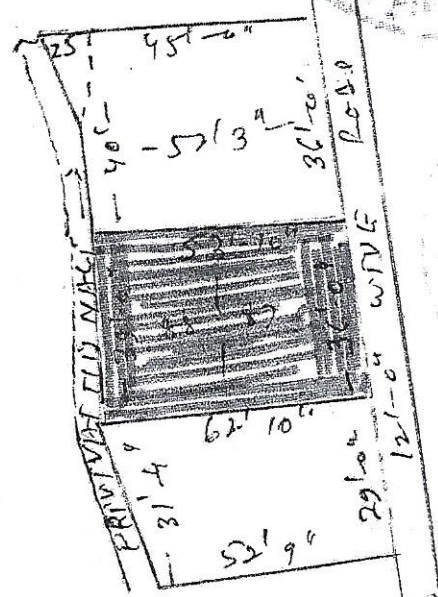

कच नकशा ग्राम निमिषा भाग नं० 122

पत्तार!

विही छमे नकशा में लाल रंग से दर्शाया गया है।  
 विहीता - श्री चन्द्रमान प्रसाद पिता स्व० देवशरण लाल  
 निवासी मुलेस लाइन रोड नोकर लाहौर शंभू  
 चौक शहर को पाना मोदी नगर जिला पलाश  
 आवाक!

प्रेता - श्री गीरज कुमार पांडेय पिता श्री शरीश चंद्र  
 पांडेय ग्राम + पौठ-भरत पाना विशाखपुर जिला  
 पलाश आवाक!

शकता - फोटन - रकबा  
 18 - 87 - 03 } - 05  
 34 - 88 - 02 }  
 नोट - उत्तर से दक्षिण पुरक लम्बा 36'-0"  
 उत्तर से पश्चिम पश्चिम लम्बा 39'-0"  
 पुरक से पश्चिम उत्तर लम्बा 53'-7"  
 पुरक से पश्चिम दक्षिण लम्बा 62'-10"

वर्ग फीट  
 2182

चाहती - 38 - नीला विहीता  
 क - श्री शंभू आरती देवी  
 पुठ - 12-1/2 फीट लम्बा  
 पठ - नीला विहीता का नाम

Chander Prakash  
 4/8/12

[ N. 1175 P.W.P. 12012 ]

7-12  
 39  
 Report  
 2/8/12