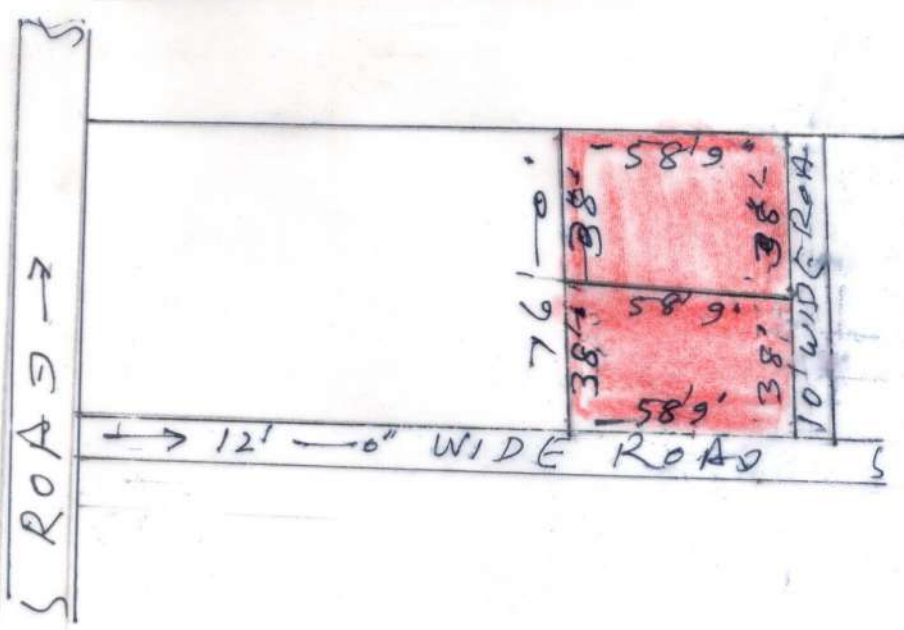

S

स्केच नम्बर ग्राम बालोय चक्र 3 भाग 198 भाग
 मीरची कगा जिला पलाय
 सन् 2003 मे रवरी 4 की गड जमीन नम्बर मे [] भाग हे
 हे दर्शा मा ग्रा ही
 व्येव्यकारी :- श्री रामोडे श्री विवारी पिला वि. (वापनु विवारी
 ग्राम बालोय चक्र बालोय भाग आलगा
 जिला पलाय

वैव्यकारी :- 1 श्री राम देवी सिंह जिला वि. प्रयागाहि
 2 श्री वि शंकर सिंह
 ग्राम पलहा पार कसगा भाग मनापु ग्राम
 जिला पलाय

आप	उत्तर से दक्षिण 76' 0"	2 कागज पत्र 2x	रकबा 1	र 5.125
		320	1679	0 10 4
	डाक से दक्षिण 58' 9"			

रवरी 4 की जमीन का आ काही
 उ- रामोडे श्री विवारी पिला वि. (वापनु विवारी
 दू- 10' कागज रकबा प- नन्द विवारी विवारी

T.M
 3
 Raygok
 Amn
 10/6/2023