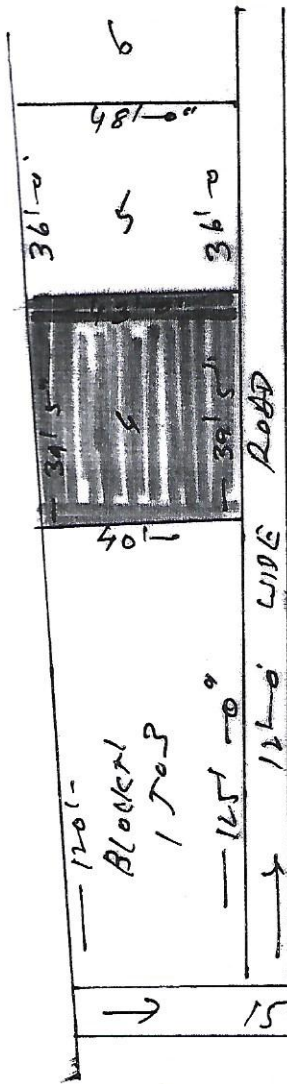

स्केच नम्बरा ग्राम पोखराहा रूड नानान 205 बागा मैदिनीना
 जिला-पल्लानु/

विक्री ग्राम नम्बरा मे [] आल गे के दर्शाया गया है
 विक्रेता - श्री बागी कुमा कर्मा पिता स्व. उपेन्द्र नाथ कर्मा
 राजा-बागा परना विहा

श्रेता - 1 श्री विश्वनाथ सल्यार्थी पिता स्व. माधव (1)
 2 श्री राहुल सल्यार्थी पिता श्री विश्वनाथ सल्यार्थी
 जाति कर्मा निवासी कान्हु मुहल्ला रोड केलवादीक को + बागा
 मैदिनीना जिला पल्लानु आवास

| | | | | |
|-------|-------|------|------|--------|
| कुलान | कारान | फोटन | रकवा | करोरुट |
| 3 | 142 | 745 | 3.75 | 1635 |
| 4 | | | | |

पॉली
 30 - आज के डेला मनोज कुमा
 40 - नीज विक्रेता
 50 - 12'0" चौड़ा गावा विक्रेता डेला
 दिमा गया।
 60 - समसुकीन मिथ

नोट
 उक्त सि रसिक दोके लफ 39'5"
 उक्त सि परिकरु उक्त लफ 43'0"
 उक्त सि परिकरु उक्त लफ 40'0"