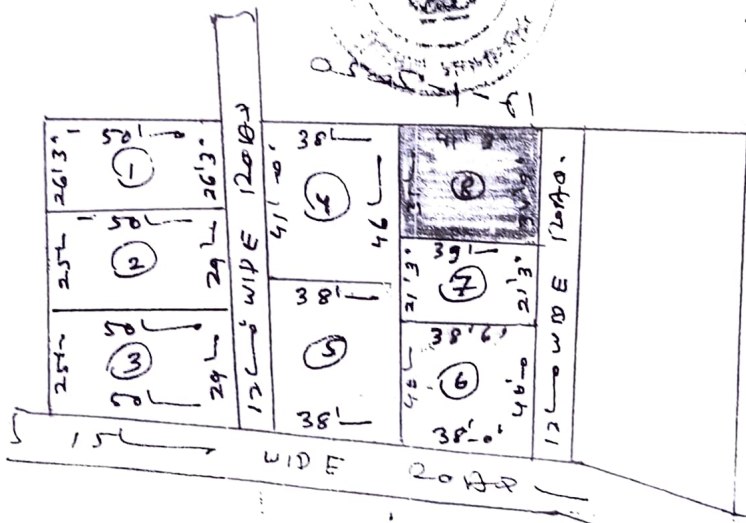

नोटा:- श्रीमाने सारिता देवी घाते श्री प्रकाश कुमार सिंह
 ग्राह + पोस्ट कगड़ी वार्ड पिपरा (हरिम गोक) जिला
 पलामु जिलापंच

उत्तम (वार्ड) 38 फीट 13 रकबा 0-03 तीन बी

नोटी
 30 - फीट 12
 51 - गीज निम्नी
 50 - 12 - नोटा 11 फी
 40 - गीज निम्नी

माप

उत्तम से दक्षिण प्राक 1/3 34' 9"
 उत्तम से दक्षिण पश्चिम प्राक 31' 6"
 प्राक से पश्चिम उत्तम प्राक 41' 3"
 प्राक से पश्चिम दक्षिण प्राक 39' 6"

नोटे

पदा श्रीमाने वरु रजिस्ट्रार/5
 1 फीट नोटा ड्राइंग का
 नोटे