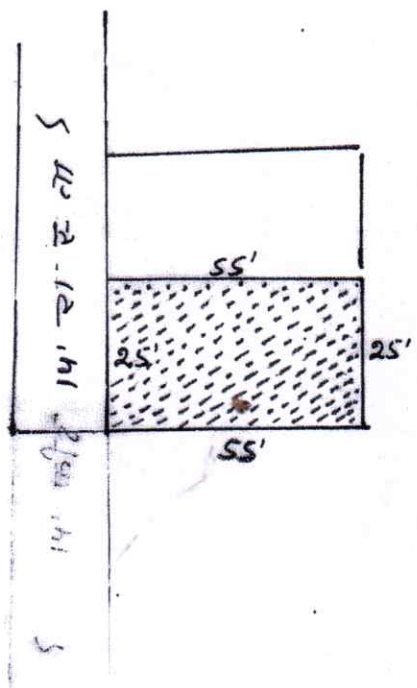

विक्रेता श्रीमा सिंह

श्री नीतू देवी

1.9.2020