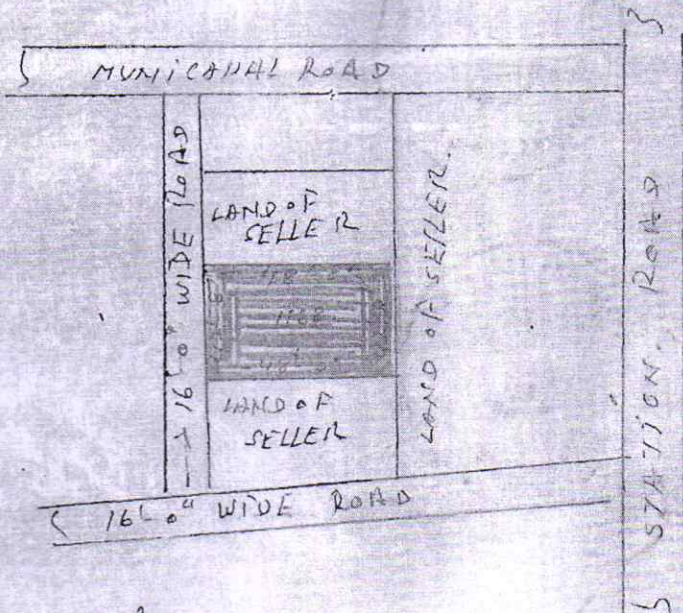

स्वैच-गम्भा शहर डालखनगंज भाग नं. 189 भाग मेदिनी नगर

जिला - पलामू

बिक्री भूमि गम्भा में [] लालरंग से दर्शाया गया है

विन्दम - श्री गौरी शंकर दुबे विला श्री राम प्रसाद दुबे विकासी स्टेशन रोड विन्दमगंज भाग विन्दम गंज जिला खोन्ड (30.50)

प्लॉट - श्रीमति पूजा सराफ विला श्री प्रवीण लाल सराफ विकास एपार्टमेंट गोल्ला नाना खोली चो 1 भाग मेदिनी नगर जिला पलामू

खण्ड 37 प्लॉट नं. 1168 रकबा 4.70

मोट - 37 से दक्षिण दिशा में 42' 8" चौड़ाई - 30 - विक्रेता नीज
 पुरब से पश्चिम दिशा में 48' 0" चौड़ाई - 50 - विक्रेता नीज
 पुर - विक्रेता नीज
 पुर - 16' 0" चौड़ाई रास्ता