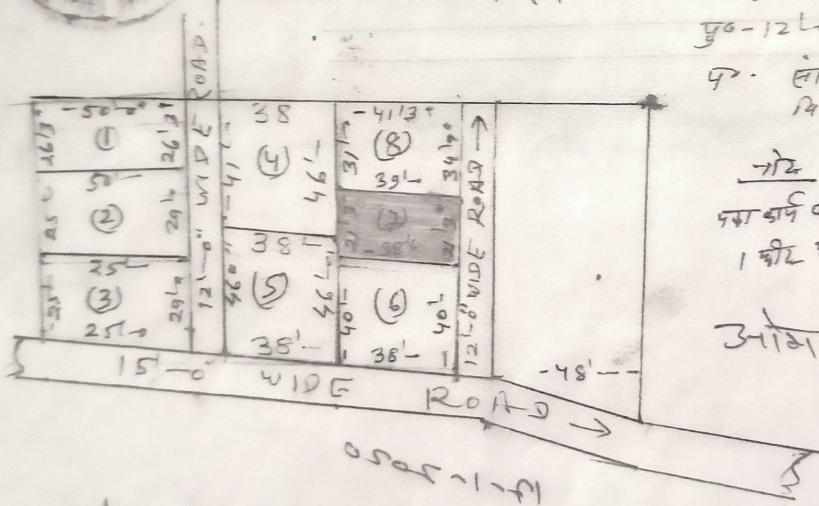

स्केच नम्बरा ग्राम निदिधा खसाम 192 थका मेदिनी नगर

जिला - पलामु

विक्री अमि नम्बरा मे [ ] लाल रंग से दर्शाया गया है

विक्रीता - श्री ओम प्रसाद देवरा पिता स्व. भागेश्वर महतो
ग्राम निदिधा पोस्ट सुदना थाना मेदिनी नगर जिला
पलामु साधारण

देता :- श्री बाले आंकिता कुमारी पति श्री वृजलेश सिंह
ग्राम नाकाडाह पोस्ट देवा बां थाना कुमैरा वाद जिला
पलामु साधारण

खसाम 38 फसोला 13 दंडना 8 श्री 0 01-89

उत्तर से दक्षिण को कोना 21'3"
पूरुब से पश्चिम को कोना 39'20"
पूरुब से पश्चिम को कोना 38'6"

(एक दशापल साठ नव डी०)
-को-हरी
30 - दूकान 7 नीज दिहेरा
50 - दूकान 6 नीज दिहेरा
पूरु-12 लं-को-51 71वा
57 - लंगोरा देवी को नीज दिहेरा

0525-1-51

गोद
परासर्प कर्म बहू-सोड लड न
1 कीट डोडकल कर्म खूना ह

ओम प्रसाद देवरा

T.L
By
Rajendra
Bans
7/1/2025

आंकिता कुमारी

17-1-2025