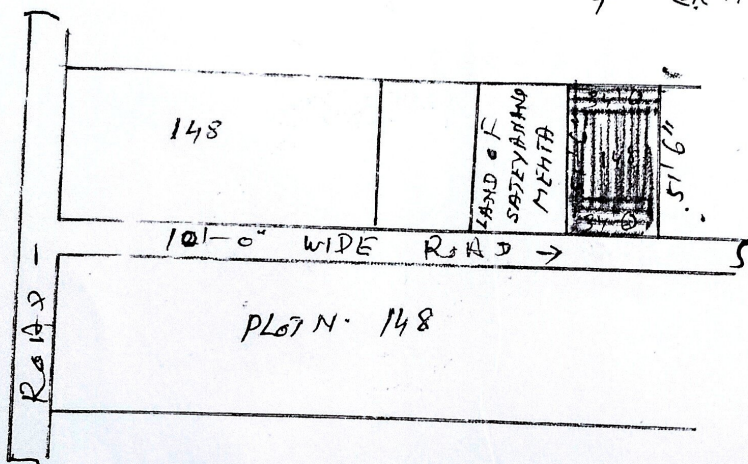

स्वैच नम्शा ग्राम बैरिया भागा नं 137 भागा मेकिनीगा [जिला पलाशु

विक्री भूमे नम्शा मे [] लाल रंग से दर्शाया गया है
 विक्रीता - श्री सुरेन्द्र महतो पिता स्व० नाबु महतो ग्राम भौंगा
 पो० सिक्की कला भागा पालन जिला पलाशु 2014/148

क्रेता - 1 श्री शैलेन्द्र प्रजापति पिता श्री राधेश्याम प्रजापति
 2 श्रीमति सरस्वती देवी पति श्री शैलेन्द्र प्रजापति
 ग्राम बेजारी पो० + भागा पालन जिला पलाशु
 2014/148

कागान 8 फीट 148 रकबा 04

नोट - उरक से पश्चिम कोना 51'6"
 उरक से पश्चिम कोना 34'0"

- चौकड़ी
- उ० - फीट 147 संगोष हाकुइ काठ
 - प० - 10'0" चौड़ा भागा पश्चिम
 - बू० - एकदास सिक्की
 - प० - खलानन्द भैया

T.V.
 By
 Ram Prasad
 18/7/2014

सुरेन्द्र महतो
 नं 148 18/7/2014
 सुरेन्द्र महतो
 18/7/2014