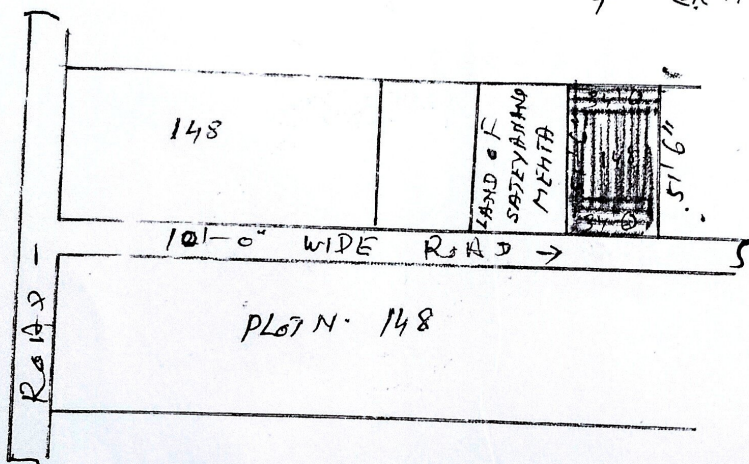

स्वैच नम्शा राग बैरिभा भागा नं 137 भागा मेकिनीगाट जिला पलाशु

विक्री भाग नम्शा मे [ ] लाल रंग से दर्शाया गया है  
 विक्रीता - श्री सुरेन्द्र महतो पिता स्व० नाबु महतो राग भोगा  
 पो० सिक्की कला भागा पाटन जिला पलाशु 2014/148

क्रेता - 1 श्री शैलेन्द्र प्रजापति पिता श्री राधेश्याम प्रजापति  
 2 श्रीमति सरस्वती देवी पति श्री शैलेन्द्र प्रजापति  
 राग बेजारी पो० + भागा पाटन जिला पलाशु  
 2014/148

कागान 8 फीट 148 रकबा 04

नोट - उरक से पश्चिम कोना नुं 51'6"  
 उरक से पश्चिम कोना नुं 34'0"

- चौकड़ी
- उ० - फीट 147 संगोष हाकुइ काठ
- प० - 10'0" चौड़ा भागा पश्चिम
- पू० - एकदास सिद्ध
- प० - सलमानु भेला

T.V.  
 By  
 Ram Prasad  
 18/7/2014

सुरेन्द्र महतो  
 नं 148 18/7/2014  
 सुरेन्द्र महतो  
 18/7/2014