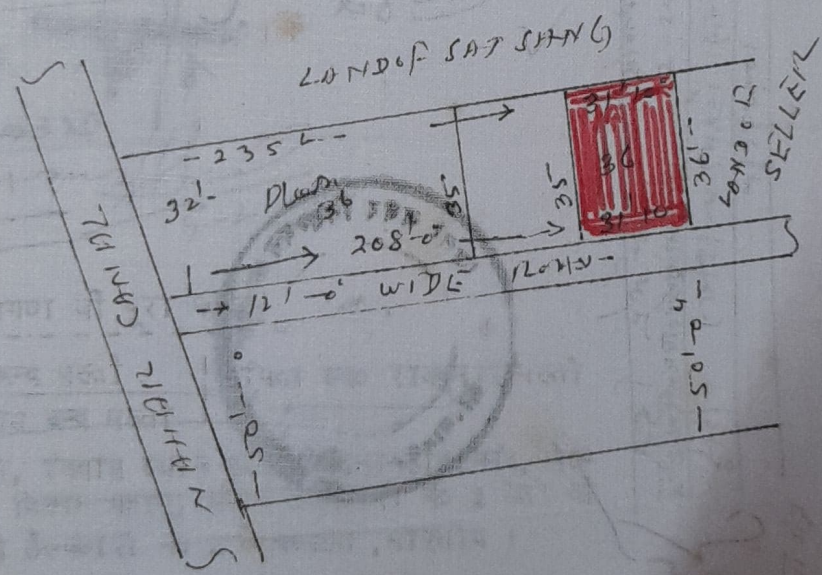

स्वैच नमशा ग्राम बारा लोहा भागा न. 198 भागा जैदिनी नगर
जिला-पल्लारु।

विज्ञानी श्री नमशा से  लाल रंग से दर्शाया गया है।
विक्रेता - श्री अजीम कुमार सेहता पिता श्री विजय कान्त महतो
निवासी ग्राम पौरवराहा खर्ड भागा जैदिनी नगर जिला पल्लारु

गावड
क्रेता - श्री मति सुमिरा देवी पति श्री मनोज कुमार सेहता
निवासी ग्राम विरारी सिगाहा पो. पाण्डु भागा टंडवा
जिला गोंगावाड विहार

2012/11 320
प्लॉट नं. 36
02 1/2 (दो अर्ध एकड़ पचास बी. डिगल)

नोट - उत्तर से दक्षिण पुरुब लूप 36' 0"
उत्तर से दक्षिण पश्चिम लूप 35' 0"
पुरुब से पश्चिम दक्षिण लूप 30' 8"
चौहदी - 30 - संग दुगा का जमीन फौजद. 36' 0"
दू - 12' 0" चौड़ा रास्ता
दू - नीला विक्रेता
पू - नीला विक्रेता