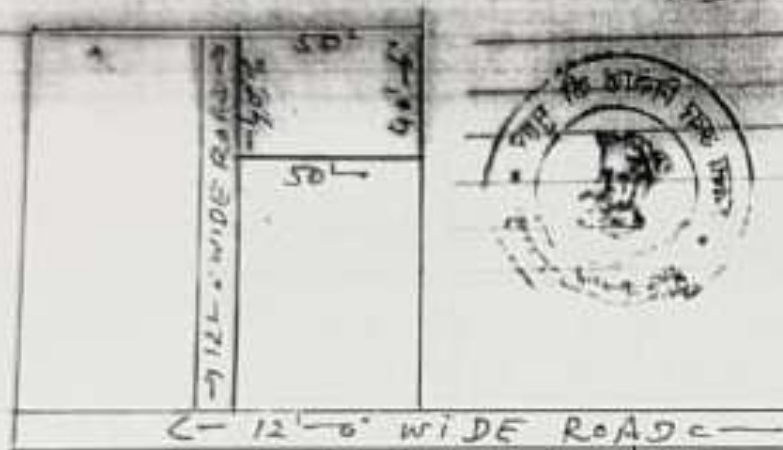

स्थिति - नवाहा आर नैरुवा - १४५५ भागांक. १३३ पक्षा मोदीरी
 विना २५५५.
 दिवाली २५५५ नवाहा मे १३३ पक्षा री १३३ पक्षा मोदीरी
 विना २५५५ - मे १३३ पक्षा विना २५५५ मोदीरी आर १३३ पक्षा
 मे १३३ पक्षा मोदीरी आर १३३ पक्षा मोदीरी आर १३३ पक्षा
 मोदीरी मे १३३ पक्षा मोदीरी आर १३३ पक्षा मोदीरी आर १३३ पक्षा
 मोदीरी आर १३३ पक्षा मोदीरी आर १३३ पक्षा मोदीरी

क्षेत्र १ की लम्बाई ३५५ मीटर / चौड़ाई १३३ मीटर
 क्षेत्र २ की लम्बाई ३५५ मीटर / चौड़ाई १३३ मीटर

विना २५५५ मोदीरी आर १३३ पक्षा मोदीरी आर १३३ पक्षा

(१५५५) लम्बाई २५५
 (१३३) चौड़ाई १३३

लम्बाई १३३ चौड़ाई २५५

३५५ - लम्बाई ३५५
 १३३ - चौड़ाई १३३
 १३३ - चौड़ाई १३३
 २५५ - लम्बाई २५५