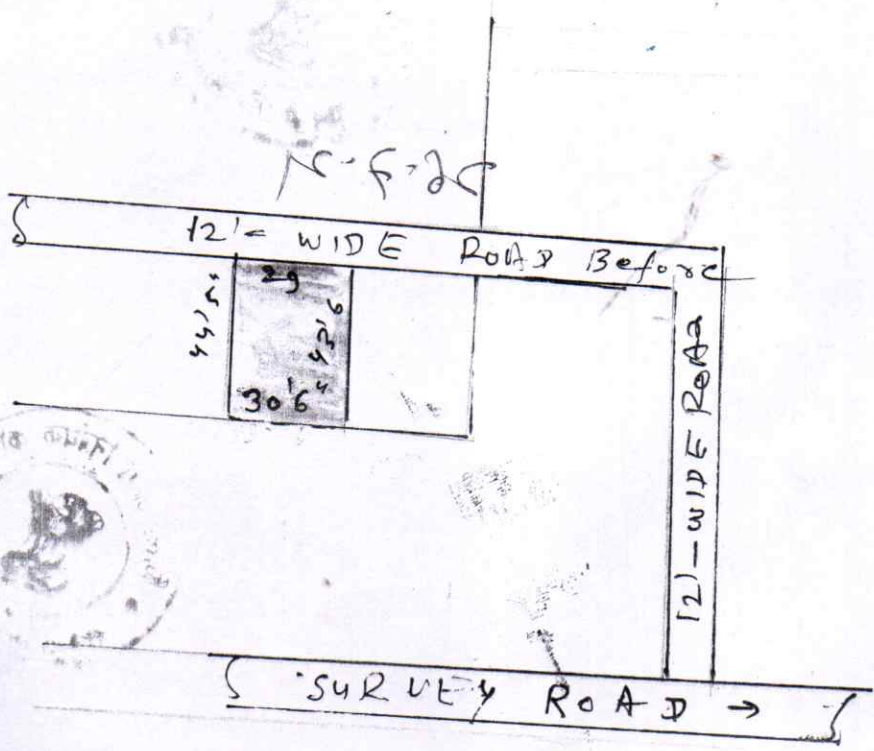

स्केच नम्बरा गाव रेडमा चाक 4 चाक नं 188 चाक मेदिनी गाव
जिला - पलाश

विष्णु शक्ति नम्बरा के [] लाल रंग से दर्शाया गया है
विष्णु शक्ति :- श्री मति बकिता दिवेंदी पति श्री आनन्द शैव
दिवेंदी गाव रेडमा कसिपुत्र गेला पोठ चिमांडी चाक
मेदिनी गाव जिला पलाश म्यावाडी

क्रमांक :- श्री रावेन्दु कुमा आडक पिता श्री हरिहा पाडव
गाव लोहवंधा पोठ मधुंडुड चाक कुर्सेनाकाद जिला
पलाश म्यावाडी

क्रमांक	कारण	फौज	एकड़
2	441	1575	0.03 बीघडा
उत्तर से दक्षिण आक लम्बा		43'6"	
उत्तर से दक्षिण पश्चिम लम्बा		44'5"	
आक से पश्चिम उत्तर लम्बा		29'0"	
आक से पश्चिम दक्षिण लम्बा		30'6"	
		चौहरी	
		30-12' - चौडा रास्ता इय से	
		द - सुन्दर लेकरी	
		पुठ - 1 वेकैला गीज	
		पठ - मुली देव	

Handwritten signature and notes at the bottom left corner.

Handwritten signature and notes at the bottom right corner.