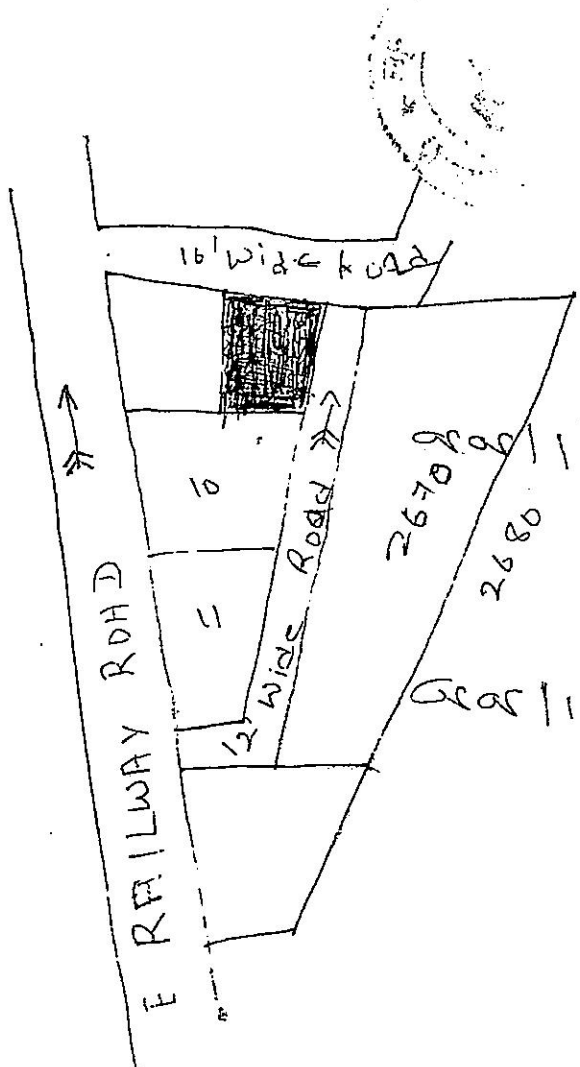

प्लान देखा

प्लान - डील 2 नं० 16

प्लान नं० - 188

जिला - पलामू

बिड़ी भुमी काला रंग से दिखाया गया है।

पिड़ैता :- सविता देवी पति मनोज कुमार सा०  
चमरडीहा, थाना-बरवाडीहा, जिला  
लोहरा।

देवा :- बबीना देवी पति रंजित कुमार चन्देल  
सा०-हुटार, पो०-सायापुर, थाना-रामगढ़,  
जिला-पलामू।

खाना	खी	रकबा	वी०
377	2679	3.74 बी	30- 16 फीट चौड़ा रास्ता पहले से
			40- श्रीकृष्णला देवी
			50- 12 फीट चौड़ा रास्ता पहले से
			प०- पिड़ैता नौज

उत्तर तरफ = 32' 5"  
 दक्षिण तरफ = 20'  
 पुरब तरफ = 42'  
 पश्चिम तरफ = 46' 5"  
 कुल क्षेत्रफल = 1631 वर्ग फीट