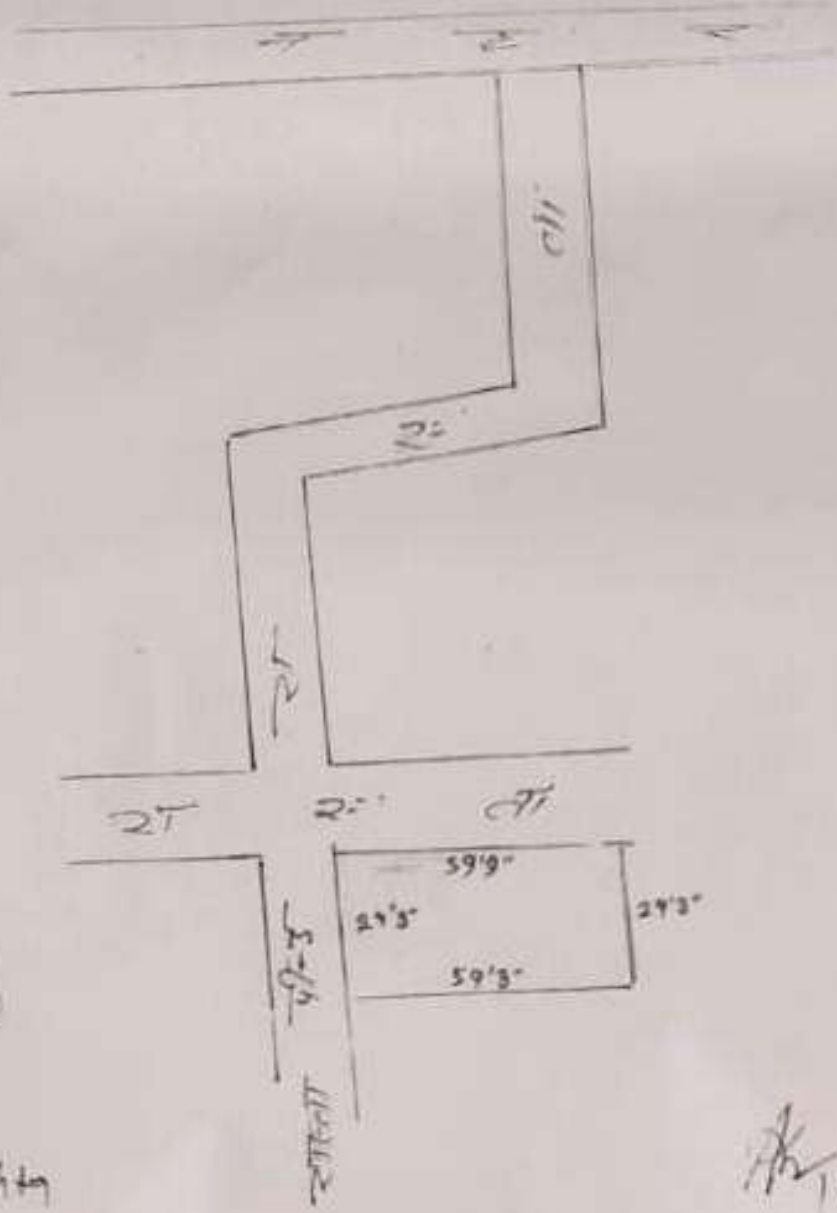

याम देहमा धाना नं: 186 धाना मोदिनीनगर जिला पठार  
 शिकी-करी जमी धामे का स्थान लफका लफका ये महीबा जकाये।  
 शिकीला - अशोक शिवाजी शिला मोभनाथ शिवाजी याम देहमा केर  
 शिवाकी- धाना मोदिनीनगर जिला पठार

-करीला - ① जयय कुमार भेटला } शिला अशोक शिकी शिकी  
 ② धामनाथ कुमार भेटला } याम शिकी अशोक मोभनाथ  
 ③ शिलय कुमार भेटला } धाना शिवाजी शिला पठार

पठारला - २०१२ १२५५ ०५

-येकरी:

- ३२ जारला
- २६ शिकीला शिव
- ५० पती शुकुला शिव
- ५६ शिकीला शिव पठारला १५

उत्तर तरफ पुरव से पार्श्विम ५९'९"  
 पार्श्विम तरफ पुरव से पार्श्विम ५९'३"  
 पुरव से पार्श्विम पार्श्विम तरफ  
 उत्तर से पार्श्विम २९'३"