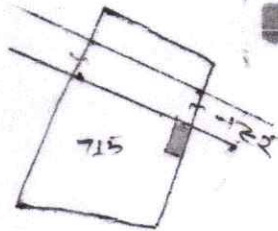

मौजा - वाशलोरा

धागाखं० - ११४

अंचल - मेदिनीनगर

जिला - पलासूर

पैमाना - १६" = १मील

<u>अक्षा</u>	<u>दश</u>	<u>अक्षा</u>
५३	७१५	०.२.७५५०

चाँहपरी

उ० - नहर
द० - वाशला
पू० - नन्दकुमार पाण्डे
फ० - पोखराज पाण्डे

शेखर :- विसी अका लाल देवर है
दखाना दाया है। ■

विक्रेता :- शम्भू कुंवर पति निलम पाण्डे

निवासी - शम्भू वाशलोरा,
धागा - मेदिनीनगर, जिला - पलासूर

क्रेता - श्री कृष्ण चंद्र शंभू शंभू - श्रीरंज
कुमार निवासी निवासी शम्भू वाशलोरा
जनकपुरी, धागा - मेदिनीनगर, जिला - पलासूर

715 162

715 162

शम्भू कुंवर
क्रेता

अज्ञात किय जाता है कि
दस्तावेज कालानुसारी सभी दस्तावेज

शम्भू कुंवर

शम्भू कुंवर