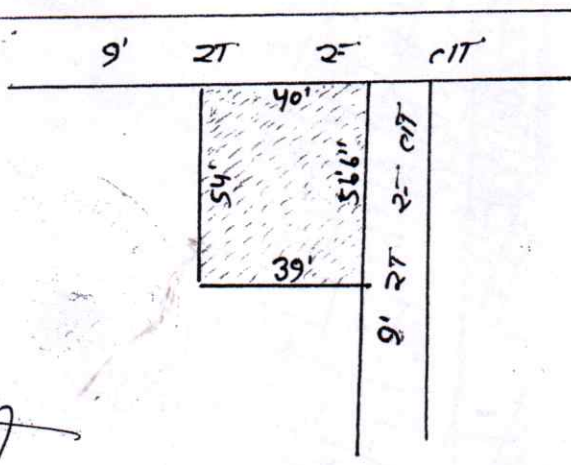

क. वरतु माझी
शिमा देवी