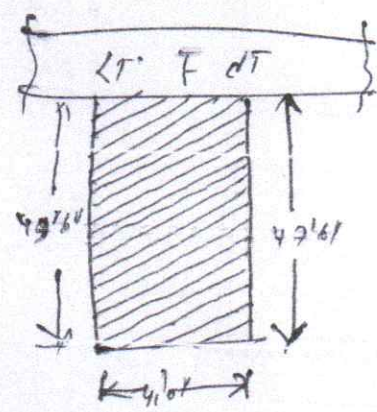

क्षेत्र नं०
 मसुदा मोजा - देवमा पादा नं० - ५ तथा विजय
 धारा नं० - १८८ धारा - मेदिनीनाग
 जिला - पलामू
 क्षेत्र - लाल रंग

राजस्वी भूमि का विवरण

वार्ड	खण्ड	कक्षा
१८३	१५९३	०.०५.५०५/०

पट्टी

- { ३० - १०'० सादा
- { ३० - सड़क मार्ग की पट्टी
- { पुरा - बीजा
- { ५० - मेदिनी पाण्डले

विवरण :- श्री मति सुरेज देवी पति श्री जय प्रकारा निवासी निवासी पुरा मेदिनी पाण्डले
 आरा देवमा शंभरी रोड धारा मेदिनीनाग जिला पलामू।

क्षेत्र :- श्री मति देवी पति श्री देवेन्द्र पाण्डे
 निवासी आरा दुर्ग धारा मेदिनीनाग जिला पलामू।