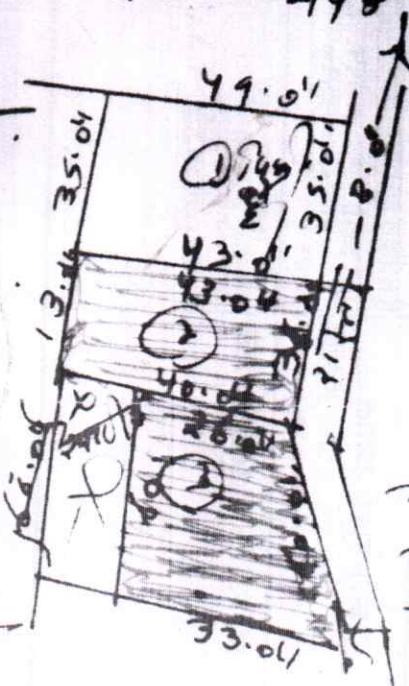

N  
 नाम रेखा आता मध्य 188 वजा मेदिनि  
 जमा जिला पलामू पैसाता क्विच मीप  
 प स्थावित धूमि लाल रेखा फासिम ममडी

फरवद मय रेखा

विशेषीय देवी धरि स्वयं प्रजमोहन  
 5. प्रसाद जाति रीतिमय वेरप निवासी  
 गुण रेखा वेरवली का आता मेदिनि नाम  
 जिला पलामू रेखा - 2 लाई - 188

CSOS TAM NB

112 - 248 - 655

② - 24.5' X 41.5'  
 1016 वर्ग मी.

③ 29.5' X 60'  
 1770 वर्ग मी.

② 1016  
 ③ 1770  
 2786 वर्ग मी.  
 6.58

अंयम  
 अमन  
 प्रसादी  
 2  
 1014

3. प्रसादी धरि का  
 4. रेखा का अंयम  
 5. रेखा अंयम  
 6. अंयम का अंयम