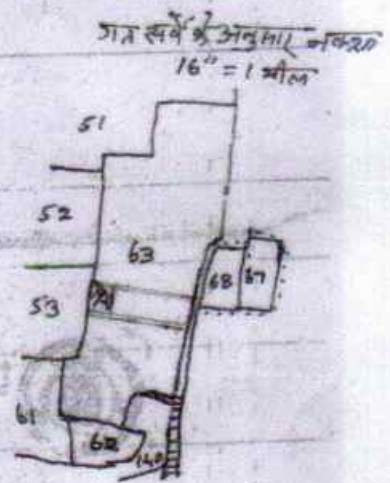

स्केच मैप

मसहुर नाम - बैरिया

थाना न० - 197 थाना - मेदिनीनगर

जिला - पल्लाम

रकबत - लाल रंग - [ ]

रजिस्ट्री भूमि का विवरण

खता - एगोटे - रकबा - किस्म - चौड़ाई
82 - 63 - 0.03.62 बी-रांड I -
(उपर - 15' 30" कीट भोंडागोले
दायाल - 10' कीट चौडा रांडा
पूर्व - शिकाश तिवारी
पश्चिम - प्लॉट न० 53

विक्रेता - मसौमात सत्यवन्त कुंवर पीत स्व० पारसनाथ सिंह
निवासी ग्राम - बैरिया थाना - मेदिनीनगर जिला - पल्लाम ।

प्रेता - लारवेा सिंह पप्पे - चुन्गु कुमाा सिंह तिवारी -
मधुवास, मडलकेपा, लडलहीप पल्लाम, एगोटे रांडा 444

Handwritten signature/initials.

विक्रेता मसौमात

Trace by
Ramesh Kumar
Survey Amin
6/11/2022