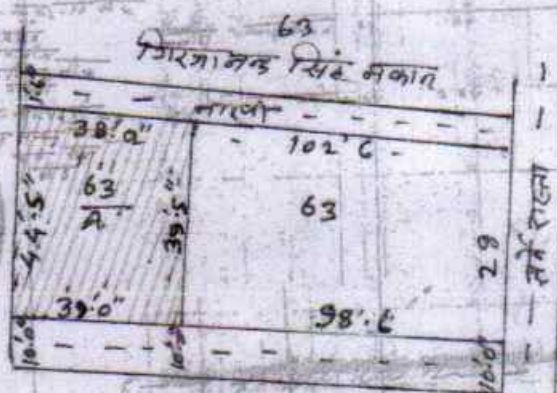

स्केच मैप

मसहुर नाम - बैरिया

थाना न० - 197 थाना - मेदिनीनगर

जिला - पल्लाम

रकबत - लाल रंग - [ ]

रजिस्ट्री भूमि का विवरण

खता - एगोटे - रकबा - किस्म - चौड़ाई
82 - 63 - 0.03.62 बी-रांड I -
(उपर - 15' 30" कीट भोंडागोले
दायाल - 10' कीट चौडा रांडा
पूर्व - शिकाश तिवारी
पश्चिम - प्लॉट न० 53

विक्रेता - मसौमात सत्यवन्त कुंवर पीत स्व० पारसनाथ सिंह
निवासी ग्राम - बैरिया थाना - मेदिनीनगर जिला - पल्लाम ।

प्रेता - लारवेा सिंह पप्पे - चुन्गु कुमाा सिंह तिवारी -
मधुवास, मडलकेपा, लडलहीप पल्लाम, एगोटे रांडा 444

Handwritten signature/initials.

विक्रेता मसौमात

Trace by
Ramesh Kumar
Survey Amin
6/11/2022