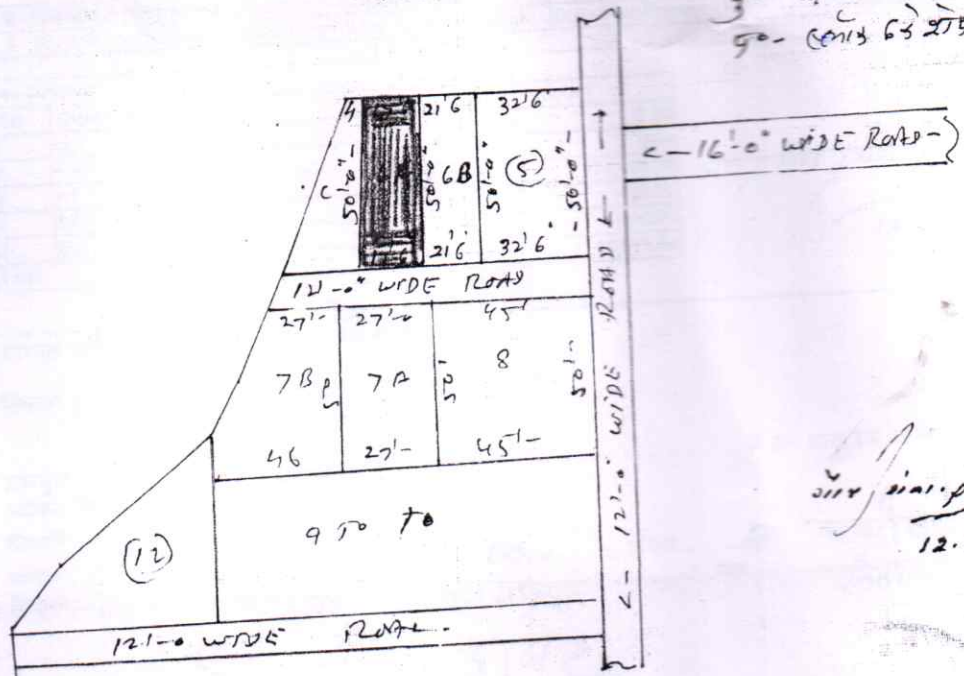

स्केच नम्बरा 258 डालम गंज भाग 418 खण्ड मेदिनी नगर जिला-पलार

विपरीत धरि नम्बरा में लाल रंग से दर्शाया गया है।

विक्रेता - श्री गोरी शंकर इके पिता श्री राम प्रताप इके निवसती हरेजन

रोड विन्दम गंज शौचस्थल विन्दम गंज जिला खेतगढ़ (389)

क्रेता - श्रीमाने शमी देवी धरि श्री दिपक शंकर मुहल्ला हमीदगंज
जिपल 50 विन्दम इके रोड केत खाना मेदिनी नगर जिला
पलार भाग 418

क्रेता	क्रमांक	प्लॉट नं	एकड़	गांव
6A	37	1168	002	875

नो. 2- इका से पश्चिम कोने तक 50' 0"

पुलक से पश्चिम कोने तक 17' 6"

- 30- श्री सुबोध शंकर
- 4- 12'-0" चौड़ा रोड
- 5- श्रीमाने जीता शमी धरि
- 6- लोड 6 के श्रेष्ठ भाग विक्रेता नीचे

12.09.2011

34
Rajendra
30/9/11