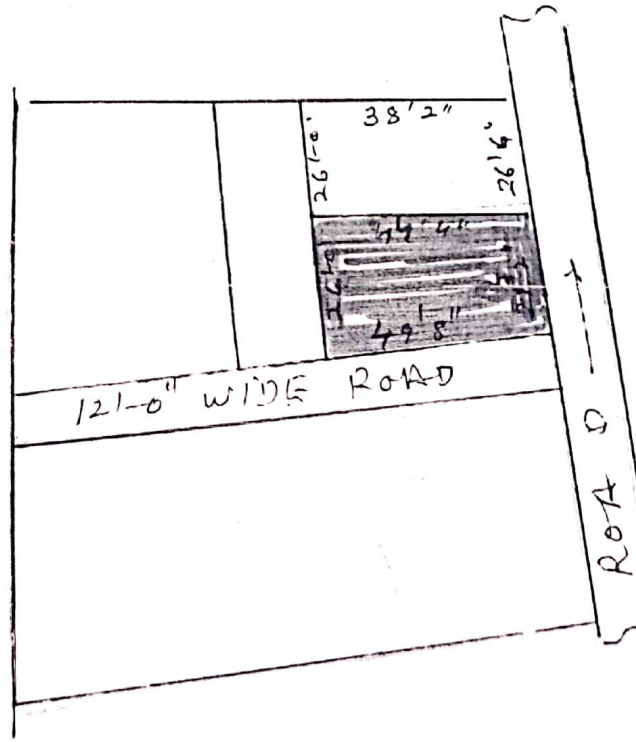

स्केच नम्बरा ग्राम रेडमा चार नं 1 भागा नं 188 भागा मैदिनीनगर  
जिला - पल्लारु

विक्री शर्त नम्बरा में [ ] लाल रंग से दर्शाया गया है।

विक्रेता - श्री रामेश्वर शर्मा पिता श्री राजेश्वर शर्मा निवासी ग्राम गेगाड  
भाग पोंडी जिला पल्लारु वही क्षेत्र ग्राम निधी श्रीमते कुमा देवी बाले  
देव कुमा लाल, अमीर कुमा श्री कालेव पिता श्री कुलदीप नारायण  
लाल निवासी ग्राम रेडमा सीकट थ्री कोथ धी नं 2 मैदिनी नगर पल्लारु

क्रय - श्री राम बाबू पिता श्री विद्यानन्द सिंह निवासी ग्राम रेडमा  
दो नम्बरा टाउन कुम्हार गोली शहर को भागा मैदिनी नगर जिला  
पल्लारु. 28/02/2012

स्वामन	फ्लोरन	2451	चौदफा
501	2225	2.54	उ० - नीज कालेव
उत्तर से दक्षिण पुरक लम्बा 21'2"			द० - (गात्र)
उत्तर से दक्षिण पश्चिम लम्बा 26'0"			पु० - गोले राड
दक्षिण से पश्चिम उत्तर लम्बा 44'4"			प० - उमादेवी
पुरक से पश्चिम दक्षिण लम्बा - 49'8"			