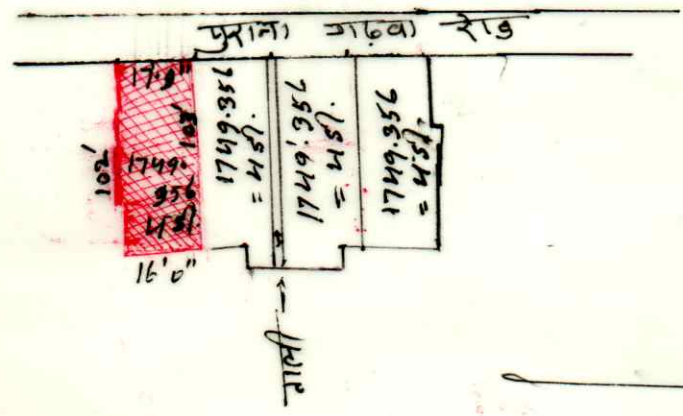

मशहूर नाम कुण्ड

थाना डास्टनगंज थाना नं- 190

जिला पलामू

पैमाना वहिस्साव की मील 16 ईन
ग्रह नजरी नक्शा है।

प्रस्तावित भूमि ताल रंग से
दर्शाया गया है जिस पर विक्रेता का
क्रेता का हस्ताक्षर है।

क्रमांक	प्लॉट नं	रकबा	चौहद्दी
0	1089	0.451	3. पुराना गढ़वा रोड द०- गाली का कुर्वाण

मेरूमकारी- अजमेरी रवातून पति शमीम अख्तर
निवास ग्राम बहाड़ी मुहल्ला गम्हल रोड
शहर मेदिनीनगर जिला पलामू

मेरूमकारी- मुबारक जहाँ नाजनीन पिता मो० इजहार
उद्दीन जौजे वाकीस नसीम निवास स्वान
निकट मस्जिद छोटी रतगौस परना विहार
वर्तमान पता- कुण्ड मुहल्ला शहर थाना
डालूम गंज - (मेदिनीनगर) जिला पलामू

Traced by
A. Bahadur Saini
Date: 28-2-2024