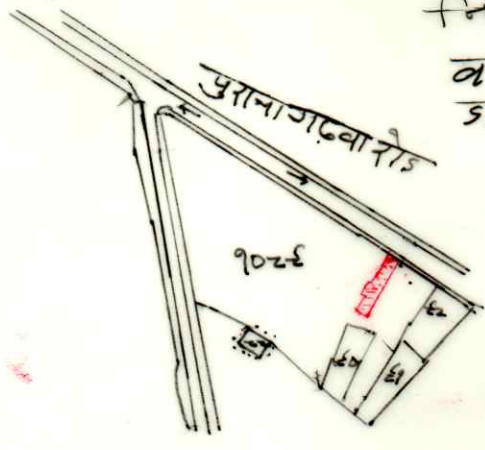

मशहूर नाम कुण्ड

थाना डास्टनगंज थाना नं- 190

जिला पलामू

पैमाना वहिस्साव की मील 16 ईन
ग्रह नजरी नक्शा है।

प्रस्तावित भूमि ताल रंग से
दर्शाया गया है जिस पर विक्रेता का
क्रेता का हस्ताक्षर है।

क्रमांक	प्लॉट नं	रकबा	चौहद्दी
0	1089	0.451	3. पुराना गढ़वा रोड द०- गाली का कुर्वाण

मेरूमकारी- अजमेरी रवातून पति शमीम अख्तर
निवास ग्राम बहाड़ी मुहल्ला गम्हल रोड
शहर मेदिनीनगर जिला पलामू

मेरूमकारी- मुबारक जहाँ नाजनीन पिता मो० इजहार
उद्दीन जौजे वाकीस नसीम निवास स्वान
निकट मस्जिद छोटी रतगौस परना विहार
वर्तमान पता- कुण्ड मुहल्ला शहर थाना
डालूम गंज - (मेदिनीनगर) जिला पलामू