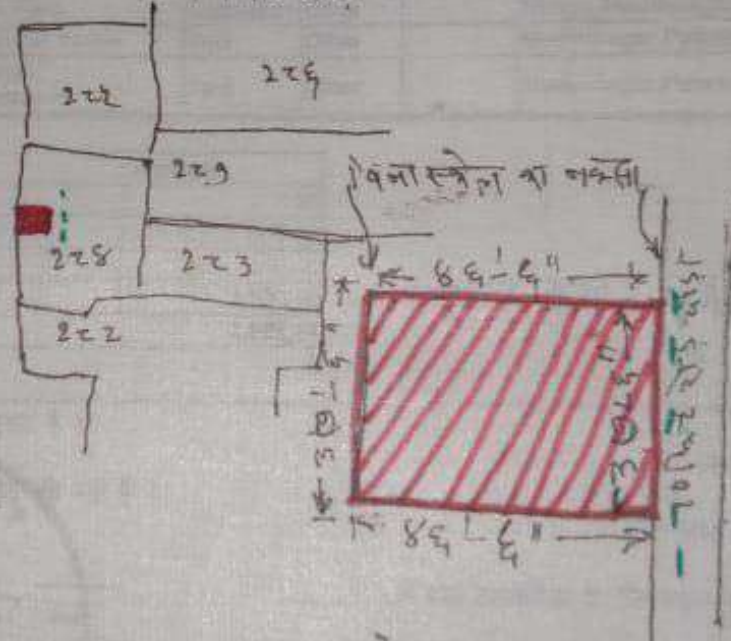

पूरव :- रोड १० फीट चौड़ा विधेहा से  
दक्षिण क्रोड दे आने जामे दे ठिमे

पदमीम :- रामदेव राम बंसमर  
नोट १० फीट रोड

उत्तर

दक्षिण

विधेहा का हफ्ताना

विधेहा का हफ्ताना

देव प्रिया  
राजेन्द्र प्रसाद

उपमोनि. डालहनगंज