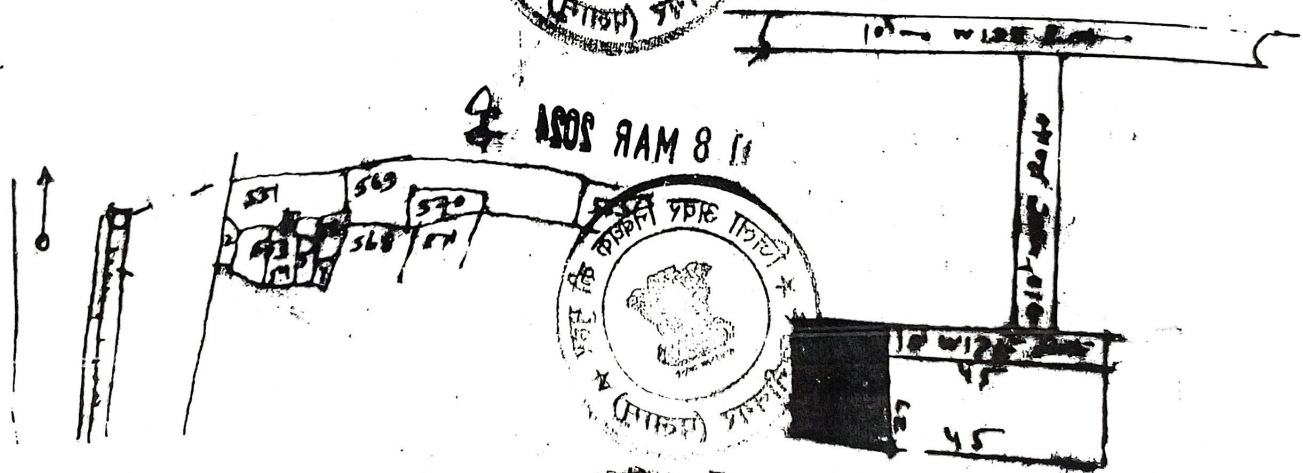

T.H.
By
Dev Patel
19/02/2024

ASOS RAM 8 II प्रमाणित किया जाता है कि
प्रमाणित संदर्भ में सभी बस्तोबेज
प्रमाणित किया गया है प्रमाणित
है, यदि 18 मारी जिम्मेवारी
प्रमाणित है 18 मारी प्रमाणित है

सुंच देवी

NA
SU
SER
FRO