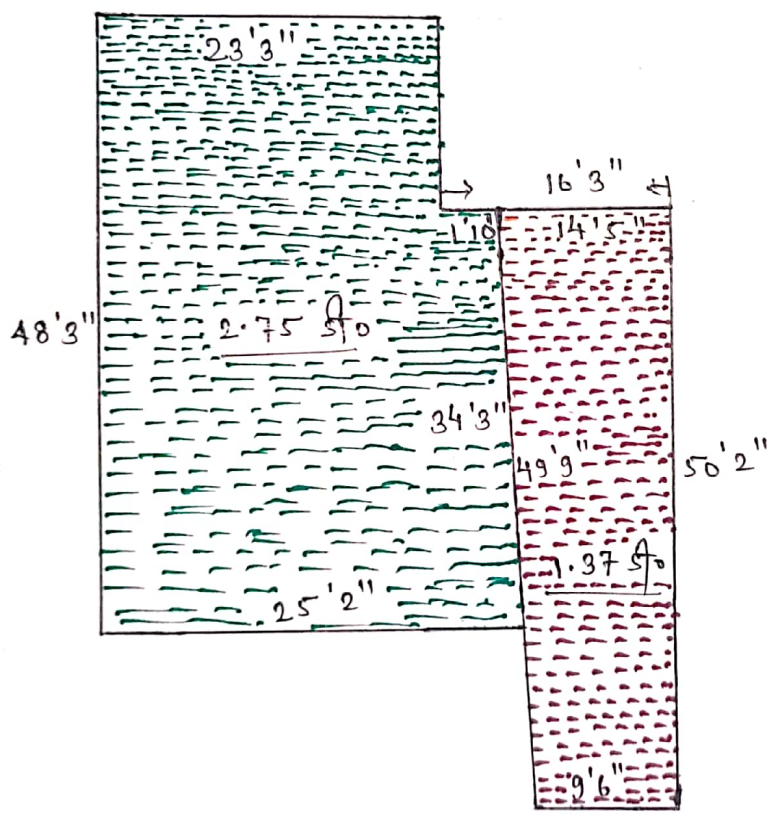

पू० - जंगल राम

प० - अशोक सिंह

11. रकबा - 2.75 बी० का हरा रंग से चिह्नित है।

30 - उमिला गुप्ता

प० - अशोक सिंह

पू० - जंगल राम

प० - 3' गली रास्ता

Vilach Kumar
 माली
 7070450845