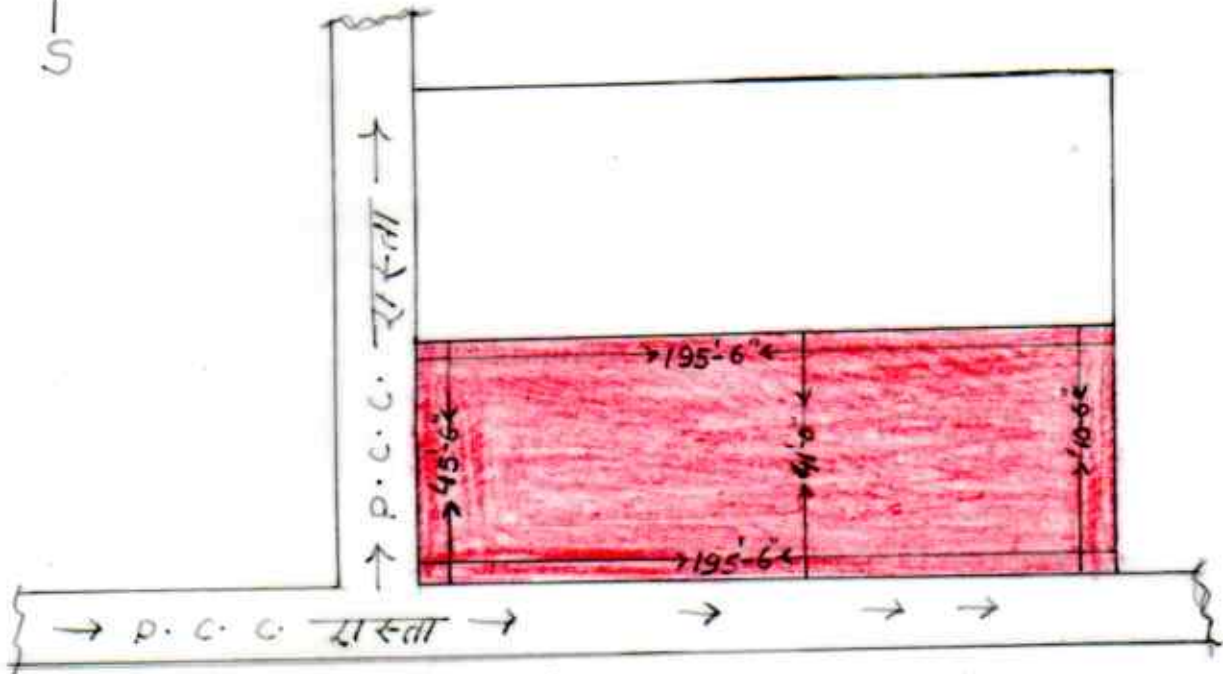

मौजा - शाहपुर पा० न० 2

थाना - चैनपुर थाना न० 112

जिला - पलामू पैमाना स्केच मैप

खाता न० 78 - प्लॉट न० 1185 - रकबा 19.00 बी० चौदरी

उ०:- उमेश प्रसाद धालकैता

द०:- P.C.C. रास्ता

पु०:- महाविर मिस्ट्री

प०:- P.C.C. रास्ता

राजेंद्र प्रसाद पिता स्व० कुलदीप साव निवास सुब्रान ग्राम +
पो० चैनपुर थाना चैनपुर जिला - पलामू म्कारखण्ड ।

$$195'-6'' \times 42.33 = 8275.51 \text{ वर्ग फीट}$$
$$= 19.00 \text{ बी०}$$

$$\text{पैमाना } 1:500 = 1 \text{ मील}$$

नोट - प्रस्तावित भूभाग लाल रंग से प्रदर्शित है ।

Map + by

Shankar Singh - Amin