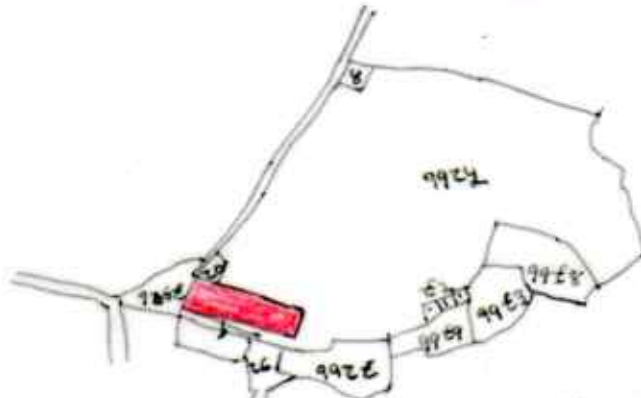

मौजा - शाहपुर पा० न० 2

थाना - चैनपुर थाना न० 112

जिला - पलामू पैमाना स्केच मैप

खाता न० 78 - प्लॉट न० 1185 - रकबा 19.00 बी० चौदरी

उ०:- उमेश प्रसाद धालकैता

द०:- P.C.C. रास्ता

पु०:- महाविर मिस्ट्री

प०:- P.C.C. रास्ता

राजेंद्र प्रसाद पिता स्व० कुलदीप साव निवास सुब्रान ग्राम +
पो० चैनपुर थाना चैनपुर जिला - पलामू म्कारखण्ड ।

$$195'-6'' \times 42.33 = 8275.51 \text{ वर्ग फीट}$$
$$= 19.00 \text{ बी०}$$

$$\text{पैमाना } 1:500 = 1 \text{ मील}$$

नोट - प्रस्तावित भूभाग लाल रंग से प्रदर्शित है ।

Map + by

Shankar Singh - Amin