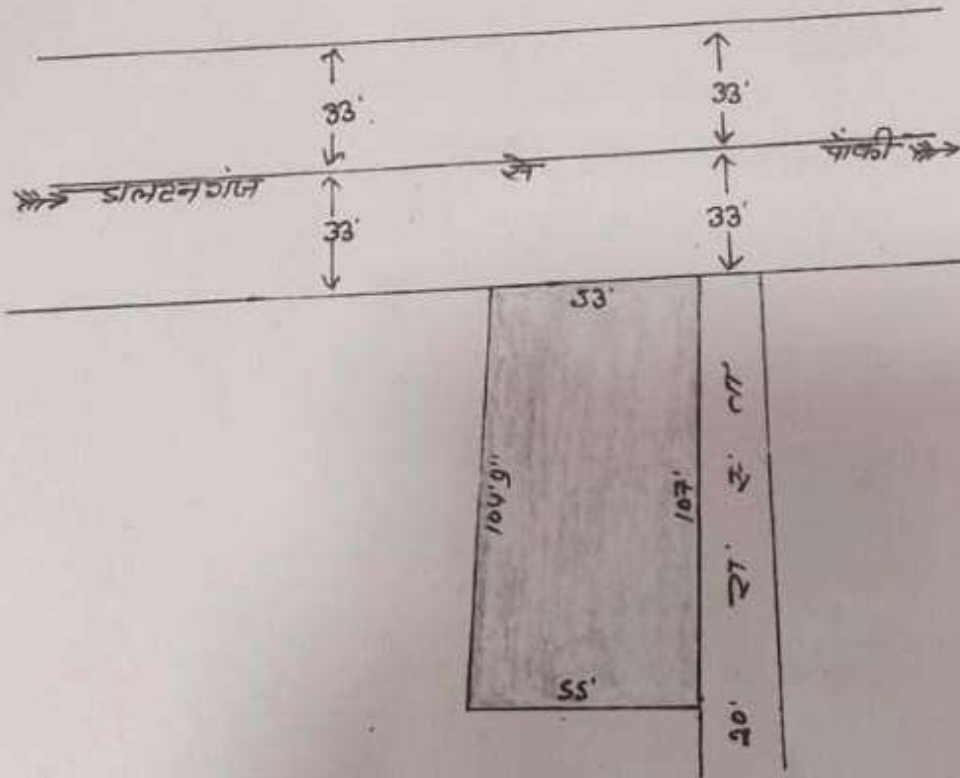

ग्राम बारालोटा पाना नं. 198 पाना मोदिनीनगर जिल्हा पलामू
प्रस्तावित ग्राम का मापी नक्शा त्याम रंग से दर्शाया गया है।

चक्रा प्लॉट नंका
4 1784 13125 सी.

चौकड़ी

पैमाना 1 से. मी. = 20' फीट

30. चौकी लेड

आवेदक कर्ता - श्री माली सरस्वती देवी द. स्क. मोदिनीनगर

पति गोकुल बसाद ग्राम बारालोटा

पु. रास्ता

पोस्ट जी. एम. ए. कॉलेज पाना

पं. रामचन्द्र शर्मा पो. 6.

मोदिनीनगर जिल्हा पलामू ।

(Signature)

मधुब कुमार बुजा

अमीन 1553

प. बारालोटा ग्राम - मोदिनीनगर

जिला - पलामू