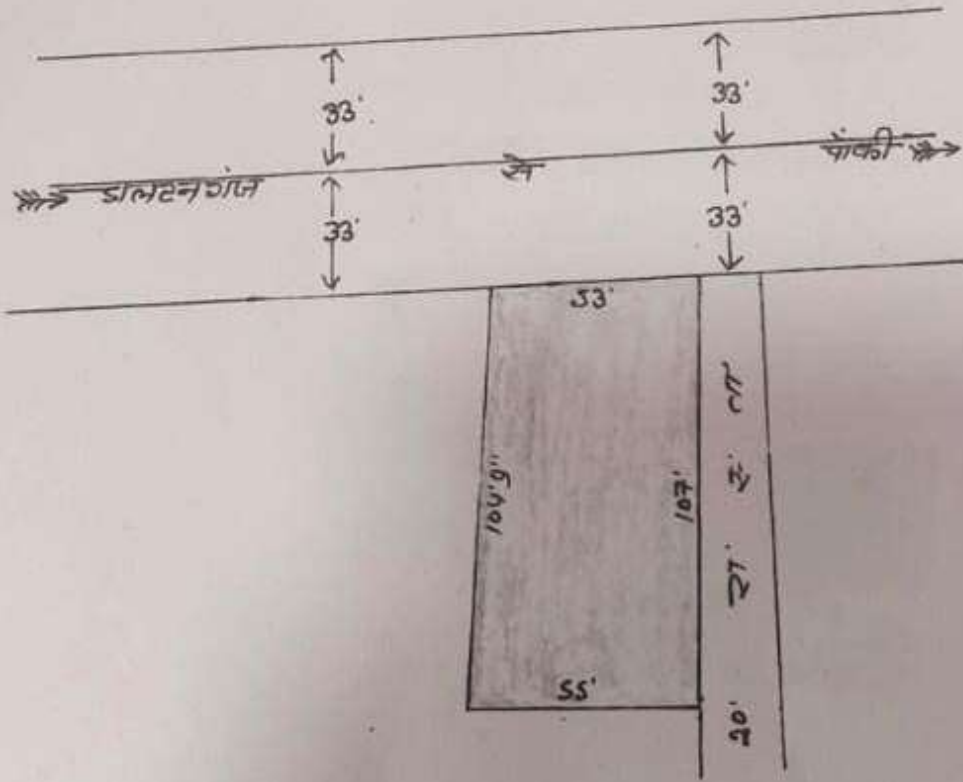

ग्राम बारालोटा पाना नं. 198 पाना मोदिनीनगर जिल्हा पलामू
प्रस्तावित ग्राम का मापी नक्शा त्याम रंग से दर्शाया गया है।

चक्रा प्लॉट नक्शा
4 1784 13125 सी.

चौकड़ी

पैमाना 1 से. मी. = 20' फीट

30. चौकी लेड

आवेदक कर्ता - श्री माली सरस्वती देवी

द० एक मोहन राम

पति गोकुल बसाद ग्राम बारालोटा

पु० रास्ता

पोस्ट जी. एम. ए. कॉलेज पाना

प० रामचन्द्र ग्राम पो०

मोदिनीनगर जिल्हा पलामू ।

(Signature)

मधुब कुमार बुजा

अमीन/SS3

प० बारालोटा ग्राम-मोदिनीनगर

जिला-पलामू