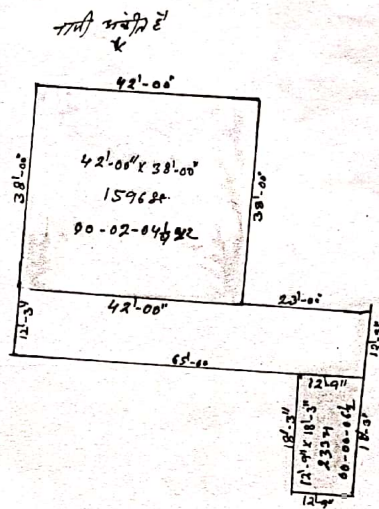

SANTAL PARGANAS  
 4) 81 ÷ 4183 7018  
 4) 11 ÷ 4185  
 4) 90 ÷ 4185  
 10) 101 ÷ 4185  
 2000 32 1/2 17/10

आवेदक का नाम	प्लॉट	सि/न	माप/रकबा	संख्या
पति प्रीतम पांडे	4183 7018	918	00-00-08 1/2	
पिता - नरदा प्रसाद पांडे		919	00-02-04 1/2	
सि 10 राजा पांडे			00-02-10 3/4	

Taxied by  
 6/3/19  
 4185

E. 4.

माती मन्दीर  
 4185

माती मन्दीर  
 4185

MTBWSJTB