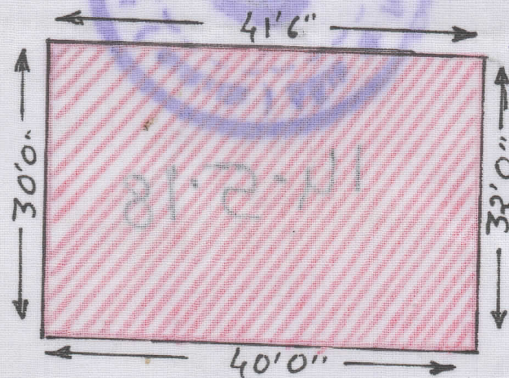

Sellary name

Buyer name