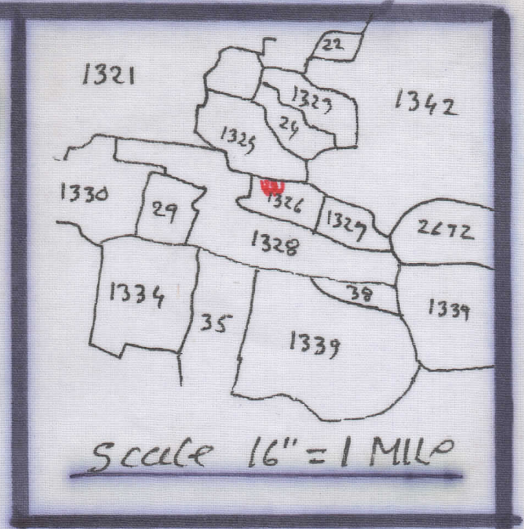

MOUZA PAKUR NO-128

P S PAKUR

DIST. PAKUR

NOT scale

माल से दिखाया गया दाग नं. 1326 से
से 00-01-15 जमीन खरीदा गया
जिलका लम्वाई चौड़ाई निचे संकेत है।

खाता संख्या -

NORTH - दाग नं. 1325

SOUTH - दाग नं. 1326
का संकेत

EAST - राम सिंह

WEST - अजय बिस्वात
Jaya Mishra

Sellary name

Buyer name

Handwritten signature and date: 12/5/2018