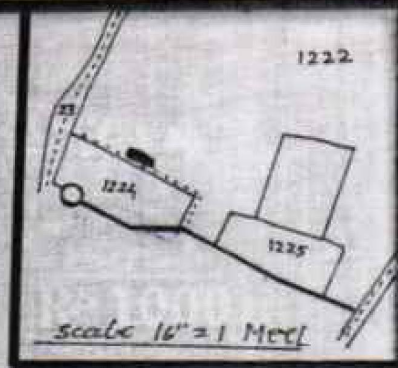

seller name  
 Amitabha Handey  
 21/10/09

purchase name  
 Ajit Kumar zha.

Ajit Kumar zha / 251291 देवी  
 Handey  
 02/09/09

24-02-21

MOUZA PAKUR NO - 128

P. S. PAKUR

DIST - PAKUR

N

NOT scale

साथ में दिखाया गया अग न: 1222 में से 00-01-00 एक कठ्ठा जमीन खरीदा गया जिसका अम्बोडि वोटोडि निये अंक्रित है

Do No 1222

NORTH - सिपाई मलौनी

SOUTH - अग न: 1224

EAST - विक्रम गिफ

WEST - विक्रम गिफ

Sdases Name  
Amita Pandey  
2/7/09