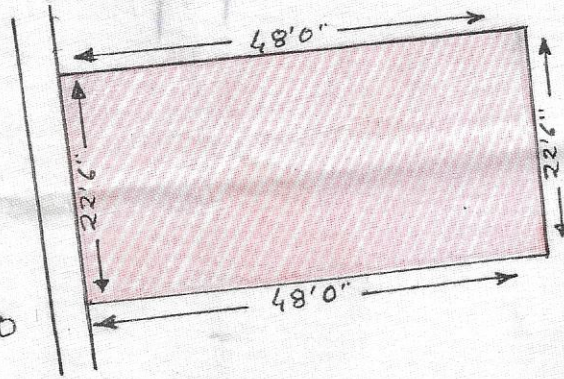

MOUZA PAKUR NO = 128

P. S. PAKUR

DIST PAKUR

NOT scale

लाल से दिखाया गया दाग नं. 1321 में
से 00-01-10 जमीन खरीदा गया
जिसका लम्बाई चौड़ाई निचे अंकित है

Wad NO = 4

NORTH - Nij

SOUTH - Nij

EAST - Plot no - 1320

WEST - निज शला 2+10+2

Seller's Name

Ajit Kumar Saha

Purchaser Name

Habis
12/02/2014