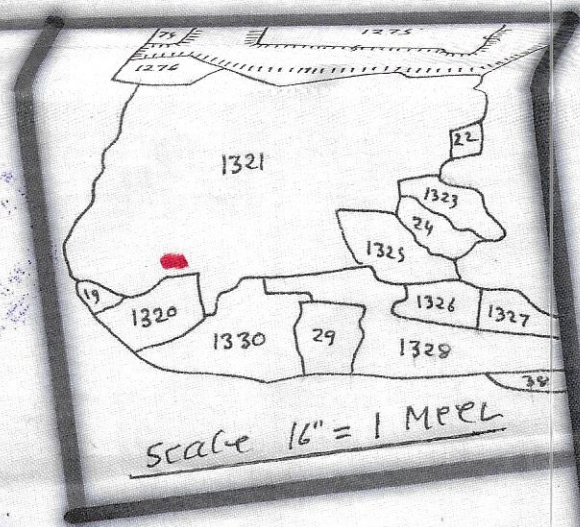

MOUZA PAKUR NO = 128

P. S. PAKUR

DIST PAKUR

NOT scale

लाल से दिखाया गया दाग नं. 1321 में
से 00-01-10 जमीन खरीदा गया
जिसका लम्बाई चौड़ाई निचे अंकित है

Wad NO = 4

NORTH - Nij

SOUTH - Nij

EAST - Plot no - 1320

WEST - निज शला 2+10+2

Seller's Name

Ajit Kumar Saha

Purchaser Name

Habis
12/02/2014