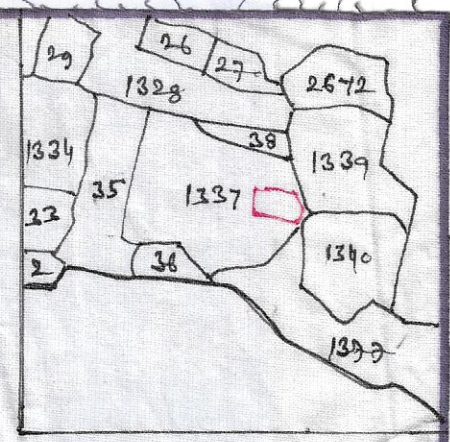

Mouza - parkur - 110-128
 p-s - parkur
 Dist - parkur
 scale 1" = 100'

Vender	Mouza	Plot-No.	part. area	Boundary	Index
	parkur -110-128	1337	B - K - 21 00-01-15	N. plot-no-1337 (part) S. plot-no-1337 (part) E. plot-no-1339, 1340 W. plot-no-1337 (part)	

श्री ब्रह्म चेल

Vender

Bimod Prasad Saha

Talukdar
 AL
 H. 11/8

पञ्च कुम्हार ईश कुम्हार-वट
 सिविल नं. 134/97