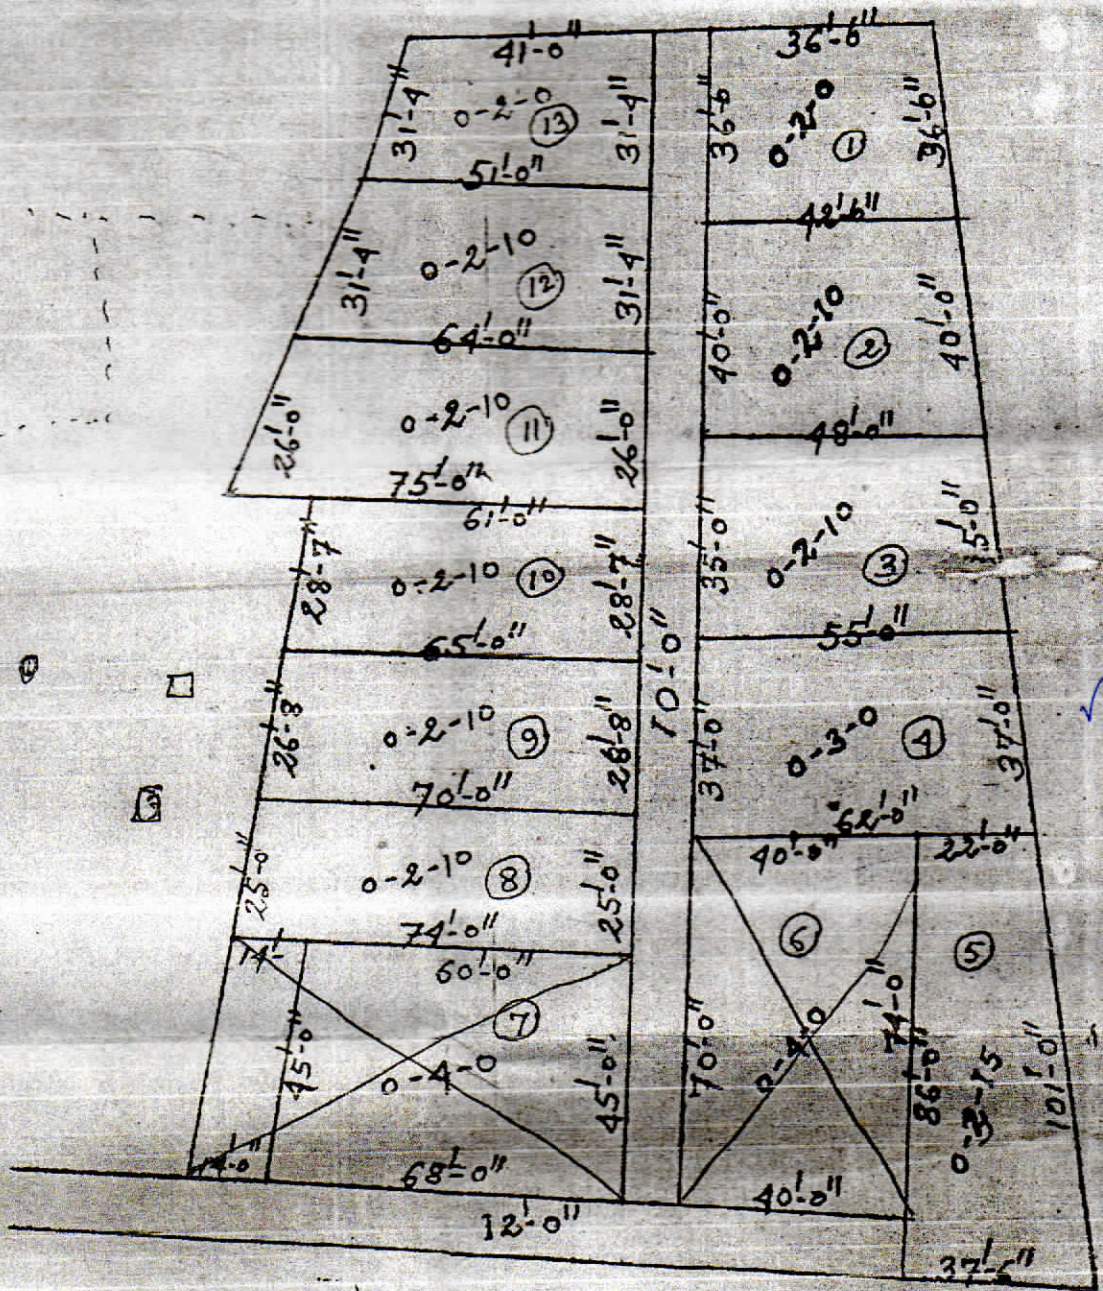

स्केल 16" = 1 मील

सुपडा विजन :- पाकुड़, थाना :- पाकुड़

जिला :- पाकुड़

128 नम्बर मौजा पाकुड़

दाग नम्बर 1959 से लिया गया है 1 से 4 तक

और 8 से 13 तक रकबा 1-4-10 धुर

दाग नम्बर 1958 से लिया गया है

5, 6, 7 कुल रकबा 0-11-15 धुर।

3.

6.
MF
15/10/05

Handwritten signature or mark.