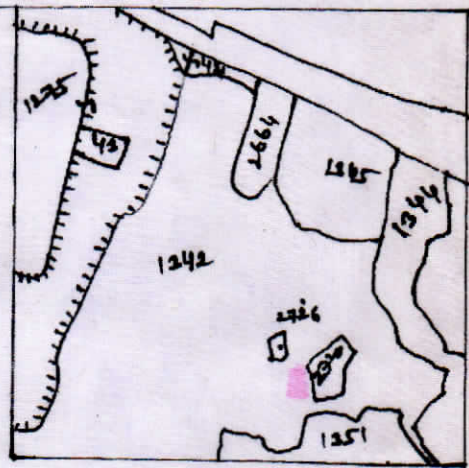

SANTAL-PARWANNA

मौज्या ÷ पाकुड़ न० 128
थाना ÷ पाकुड़
जीला ÷ पाकुड़

<u>मौज्या</u>	<u>दाग न०</u>	<u>आशींक शकवा</u>	<u>चौह्वी</u>
पाकुड़ न० 128	1342	बी० - क० - थुर 00 - 02 - 06	क ÷ निष्पी शस्ता 10' द ÷ दाग न० 1342 का अंश पु० ÷ दाग न० 2726 प० ÷ दाग न० 1342 का अंश