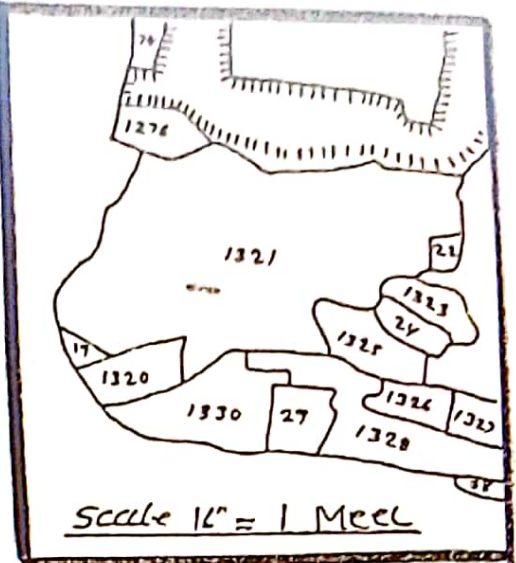

MOUZA PAKUR NO = 128

P. S. PAKUR

DIST PAKUR

NOT scale

लाह में दिखाया गया दान नं. 1321 में
 से 00-00-10 दूर जमीन खरीदा गया
 जिसका अर्वाइ चौडाई निचे अंकित है

NORTH - विक्रता गेज

SOUTH - विक्रता गेज

EAST - निज रास्ता

WEST - विक्रता गेज

Shri. Suresh Chandra
Sahasr Nomya

संजय कुमार साह
Pachhuar Nomya

Kalen
16/05/2013