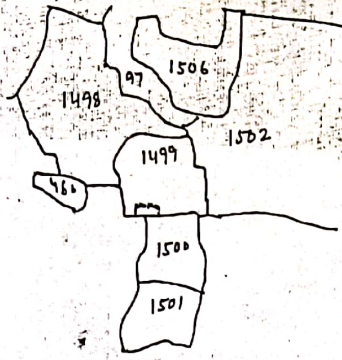

SANTAL PARGANAS

मोला = पाकुड़ नं० २४  
 भागा = पाकुड़  
 सख = पाकुड़  
 जिला = पाकुड़  
 क्षेत्र १५" १५"

विशेष का नाम | ६० मोला पाकुड़ नं० २४

Rupesh Kumar Saha  
 29/1/10  
 Purmo chandra Saha

शेडी संकेत  
 क्र० = विज्ञानीक  
 प० = काक सिधा, एवं जोरा पड़े वे  
 पु० = ३.००' मो. श्री श. का विज्ञानीक  
 प० = ३.००' मो. श्री श. का विज्ञानीक

केला का नाम | ६०

- ① सौ० सुमतज हुसैन  
 28/1/10
- ② सौ० श्वरार आलम  
 28/1/10

20/1/10  
 28/1/10