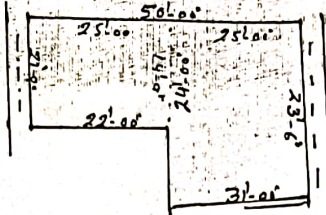

SANTAL PARGANAS

मोला = पाकुड़ नं० २४  
 भागा = पाकुड़  
 सख = पाकुड़  
 जिला = पाकुड़  
 क्षेत्र १५" १५"

विशेष का नाम | ६० मोला पाकुड़ नं० २४

Rupesh Kumar Saha  
 29/1/10  
 Purmo chandra Saha

शेडी संकेत  
 क्र० = विज्ञानीक  
 प० = काक सिधा, एवं जोरा पड़े वे  
 पु० = ३.००' मो. श्री श. का विज्ञानीक  
 प० = ३.००' मो. श्री श. का विज्ञानीक