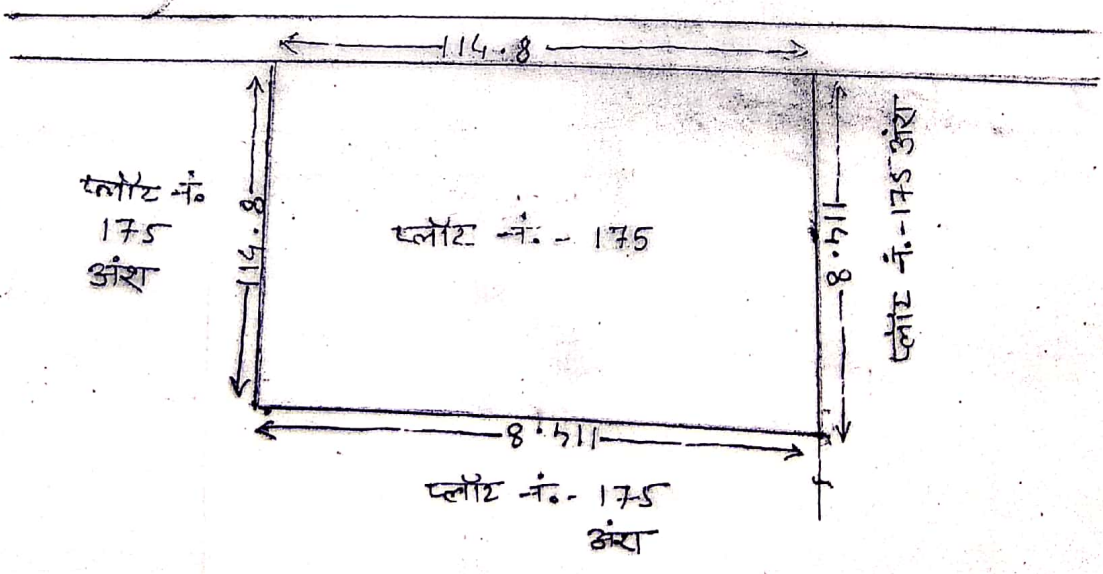

नाम गौजा रेडला मला
 न्यादल न०
 भागा रेडला न० ४५
 जिला पलाय
 R.S लॉट न० इकाता
 964 28.400 बी०
 1225 50/म लको वंछ
 मो लाल रंग हू दिवाभा जमा
 हू।

NH - 75

मात्र अतीन
 ठिकान दीखित