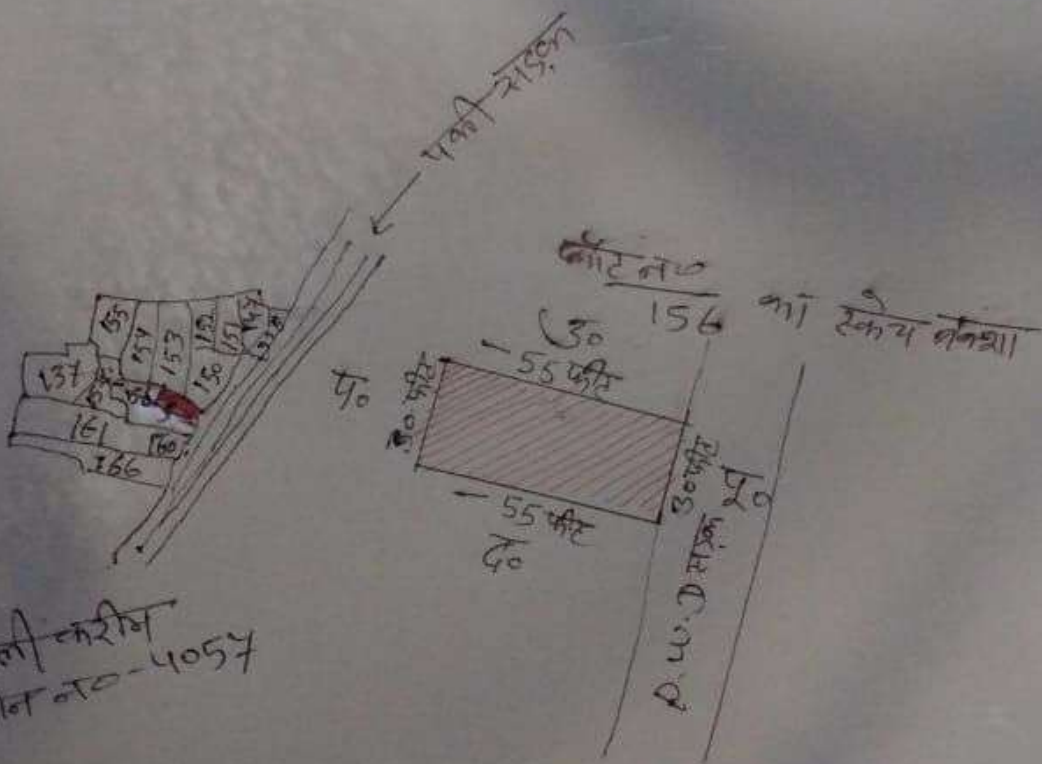

मशहूर नाग डंडीला नगा  
 नागा (विशामपुर फाटन नं० - 39)

पैमाना 16 ईंच = 1 मील

जिला फलाम

स्कैच नकशा - सुहावित नगर पालिका में नकशा बनाने हेतु लाल रंग से ■ दिखाया गया है।

खेत नं०    फाँट नं०    -    रकबा    -    चाँदकी

156 - 1650 रकबा पर 30 - फाँट नं० - 153 व 150

दो - फाँट नं० 156 का अंश भाग

पू० - P.W.D. रोड

प० - फाँट नं० 156 का अंश भाग

सकल  
 रज आली करीम  
 मशीन नं० - 4057