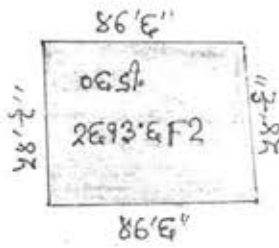

मौजा बुन्दू, शीट नं० १
 थाना बुन्दू, थाना नं० २८
 जिला रांची सन १९६२-६३ ई०
 पैमाना १६ ईंच = १ मील
 संकेत रंग लाल है। ■

RS खाता प्लॉट नं० रकवा नं० रकवा
 १४२५ ६१ ३६०६६.६६ ०६०६६.६६ (द्विगुणित)

पौहदी- उ०- रणुका मैहता
 द०- लालकती देवी
 पू०- उमेश सहस्र
 फ०- सहायक रास्ता