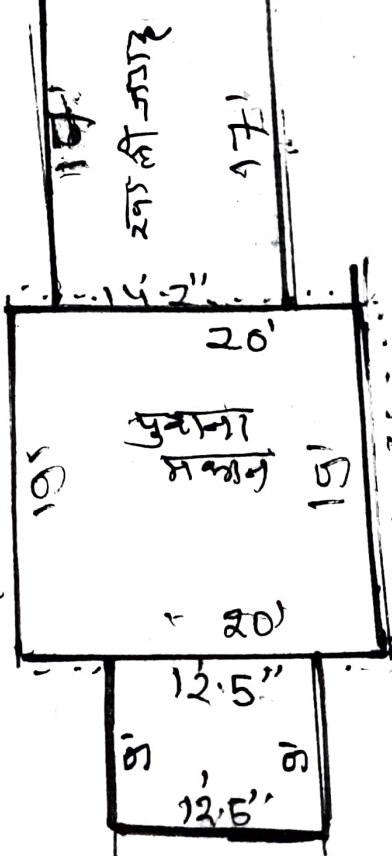

BUNDU

20 फीट चौड़ा सहायक रास्ता

99
 कोजा - कुण्डु सीट नं-9
 थाना - कुण्डु
 थाना नम्बर - 28
 जिला - राँची

रवातानेठे - 99
 601 - 2190 - 333
 2191 - 233

अमान
 K.M. 28
 No-2629