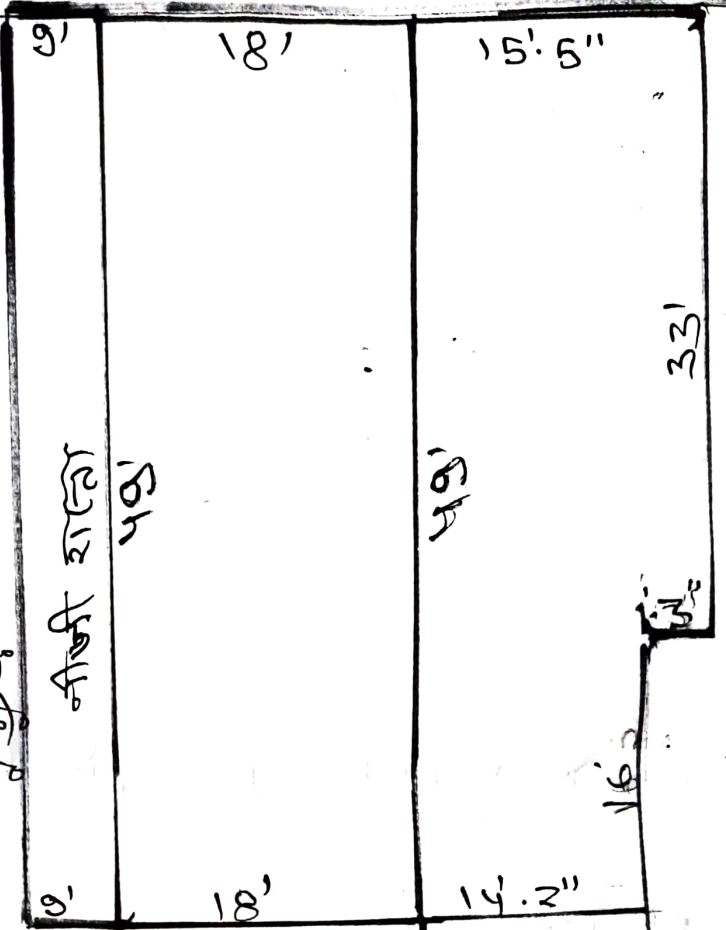

BUNDU

20 फीट चौड़ा सहायक रास्ता

99
 कोजा - कुण्डु सीट नं-9
 थाना - कुण्डु
 थाना नम्बर - 28
 जिला - राँची

रवातानेठे - 99
 601 - 2190 - 333
 2191 - 233

अमान
 K.M. 28
 No-2629