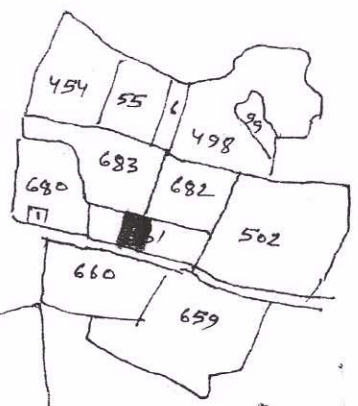

भौजा बुद्ध शरीर नं II
 थाना बुद्ध नं 28
 जिला राँची
 सन 1927-28 ई०
 स्केल 64" = 1 माइल

स्केल
 16" = 1 माइल

श्रीमान् बुद्ध शरीर
 श्रीमान् बुद्ध शरीर
 01.07.15

खाता नं प्लॉट नं रकबा मध्ये संकेत
 125 681 = 32.57 = 05570
 लम्बाई 322 से दक्षिण 31 फीट 8 इंच
 चौड़ाई पुरुब से पश्चिम 42 फीट 2 इंच

जमीन
 जितराथ बाहेरा नं 617
 पंचवीकस्त कार्यालय परांची
 दिनांक 23/06/2015 ई.

✓
 माधवती देवी