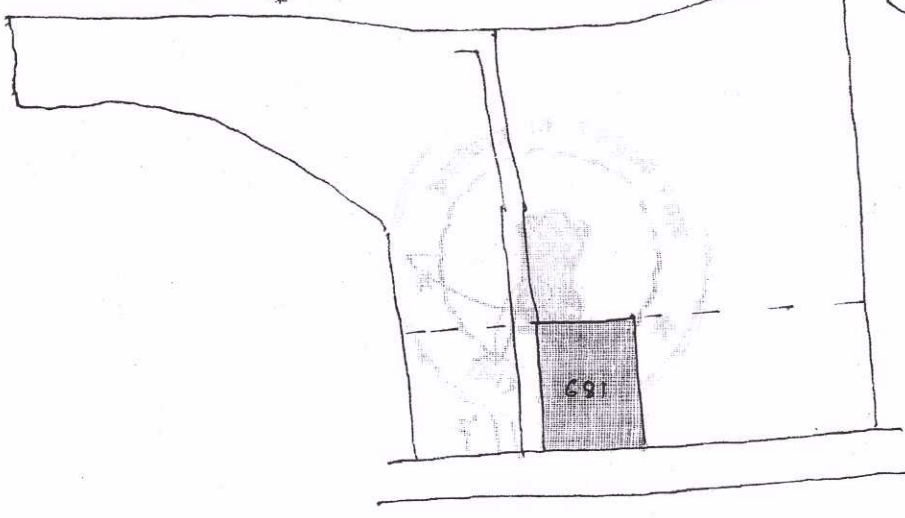

भौजा बुद्ध शरीर नं II
 थाना बुद्ध नं 28
 जिला राँची
 सन 1927-28 ई०
 स्केल 64" = 1 माइल

स्केल
 16" = 1 माइल

श्रीमान् बुद्ध शरीर
 श्रीमान् बुद्ध शरीर
 01.07.15

खाता नं प्लॉट नं रकबा मध्ये संकेत
 125 681 = 32.57 = 05570
 लम्बाई 322 से दक्षिण 31 फीट 8 इंच
 चौड़ाई पुरुब से पश्चिम 42 फीट 2 इंच